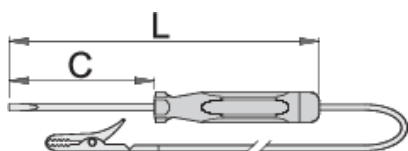

Próbnik instalacji samochodowej 6-12/24 V

631

Profile

Cechy produktu

- Używaj tylko w instalacjach samochodowych o napięciu do 12V lub do 24V.
- Używanie niezgodnie z przeznaczeniem albo do innych napięć może być zagrożeniem dla życia.
- Produkt nie może być używany do sprawdzania napięcia w sieci wysokiego napięcia!

		axb	C	L	
601688	6 - 12	0.5 x 3.0	66	140	25
601689	6 - 24	0.6 x 3.5	66	180	25

* Przedstawiony wygląd produktu jest orientacyjny. Wszystkie wymiary są w mm, podana waga w gramach