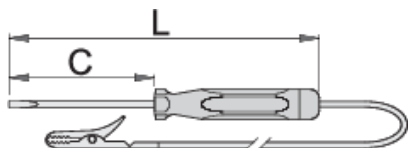

Próbnik instalacji samochodowej 6-12/24 V

631

Profile

Cechy produktu

- Używaj tylko w instalacjach samochodowych o napięciu do 12V lub do 24V.
- Używanie niezgodnie z przeznaczeniem albo do innych napięć może być zagrożeniem dla życia.
- Produkt nie może być używany do sprawdzania napięcia w sieci wysokiego napięcia!

		axb	C	L	
601688	6 - 12	0.5 x 3.0	60	140	25
601689	6 - 24	0.6 x 3.5	90	180	25

* Przedstawiony wygląd produktu jest orientacyjny. Wszystkie wymiary są w mm, podana waga w gramach