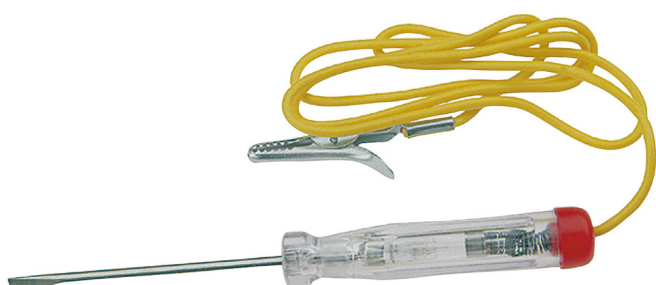

Próbnik instalacji samochodowej 6-12/24 V

631

Profile

Cechy produktu

- Używaj tylko w instalacjach samochodowych o napięciu do 12V lub do 24V.
- Używanie niezgodnie z przeznaczeniem albo do innych napięć może być zagrożeniem dla życia.
- Produkt nie może być używany do sprawdzania napięcia w sieci wysokiego napięcia!

		axb	C	L	
601688	6 - 12	0.5 x 3.0	66	140	25
601689	6 - 24	0.6 x 3.5	66	180	25

* Przedstawiony wygląd produktu jest orientacyjny. Wszystkie wymiary są w mm, podana waga w gramach