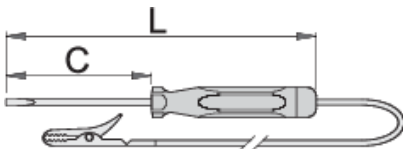

Spanningzoeker 6 - 12/24 V

631

Profielen

Product attributen

- Use only on proven automobile installations for voltages of up to 12V and up to 24V
- Use for other purposes or at different voltages may be life threatening.
- The product may not be used for verifying the grid voltage!

		axb	C	L	
601688	6 - 12	0.5 x 3.0	60	140	25
601689	6 - 24	0.6 x 3.5	90	180	25

* Afbeeldingen van producten zijn symbolisch. Alle afmetingen zijn in mm en gewicht in gram. Alle vermelde afmetingen kunnen variëren in tolerantie.