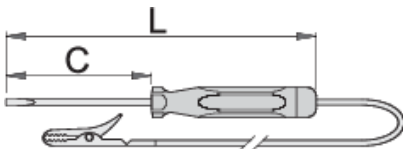

Spanningzoeker 6 - 12/24 V

631

Profielen

Product attributen

- Use only on proven automobile installations for voltages of up to 12V and up to 24V
- Use for other purposes or at different voltages may be life threatening.
- The product may not be used for verifying the grid voltage!

		axb	C	L	
601688	6 - 12	0.5 x 3.0	66	140	25
601689	6 - 24	0.6 x 3.5	66	180	25

* Afbeeldingen van producten zijn symbolisch. Alle afmetingen zijn in mm en gewicht in gram. Alle vermelde afmetingen kunnen variëren in tolerantie.