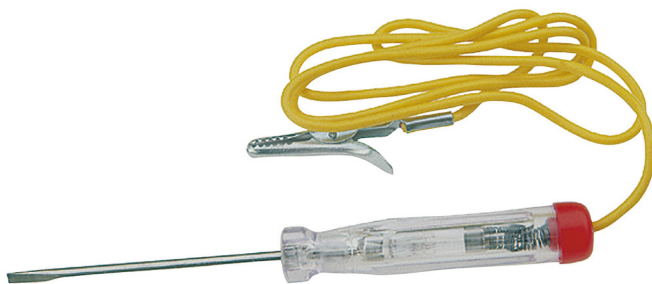

# Тестер за автомобилско светло 6 - 12/24 V

631

## Profiles

## Product features

- се користи само за контрола на автомобилски инсталации за волтажи до 12 V и до 24V
- Употребата за други намени или на различни волтажи може да е опасно по живот
- Производот не смее да се користи во мрежа под напон