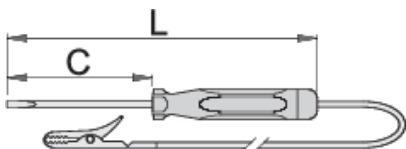

Próbalámpa gépkocsikhoz, 6 - 12/24 V

631

Profilok

Termékjellemzők

- kizárólag ellenőrzött gépkocsi kötésekhez, 12 V és 24 V feszültségig
- Más célokra, eltérő feszültségnél történő használata életveszélyes!
- A termék nem használható hálózati feszültség ellenőrzésére!

		axb	C	L	
601688	6 - 12	0.5 x 3.0	60	140	25
601689	6 - 24	0.6 x 3.5	90	180	25

* A termékeképek illusztrációk. Minden feltüntetett méret milliméterben, a tömegek grammokban. Az összes feltüntetett méret eltérhet a toleranciának megfelelően.