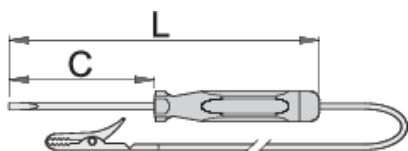

Próbalámpa gépkocsikhoz, 6 - 12/24 V

631

Profilok

Termékjellemzők

- kizárólag ellenőrzött gépkocsi kötésekhez, 12 V és 24 V feszültségig
- Más célokra, eltérő feszültségnél történő használata életveszélyes!
- A termék nem használható hálózati feszültség ellenőrzésére!

		axb	C	L	
601688	6 - 12	0.5 x 3.0	66	140	25
601689	6 - 24	0.6 x 3.5	66	180	25

* A termékeképek illusztrációk. Minden feltüntetett méret milliméterben, a tömegek grammokban. Az összes feltüntetett méret eltérhet a toleranciának megfelelően.