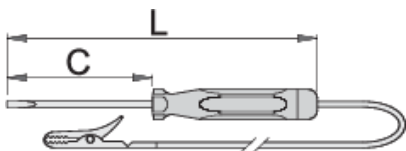

Próbalámpa gépkocsikhoz, 6 - 12/24 V

631

Profilok

Termékjellemzők

- kizárólag ellenőrzött gépkocsi kötésekhez, 12 V és 24 V feszültségig
- Más célokra, eltérő feszültségnél történő használata életveszélyes!
- A termék nem használható hálózati feszültség ellenőrzésére!

		axb	C	L	
601688	6 - 12	0.5 x 3.0	60	140	25
601689	6 - 24	0.6 x 3.5	90	180	25

* A termékeképek illusztrációk. Minden feltüntetett méret milliméterben, a tömegek grammokban. Az összes feltüntetett méret eltérhet a toleranciának megfelelően.