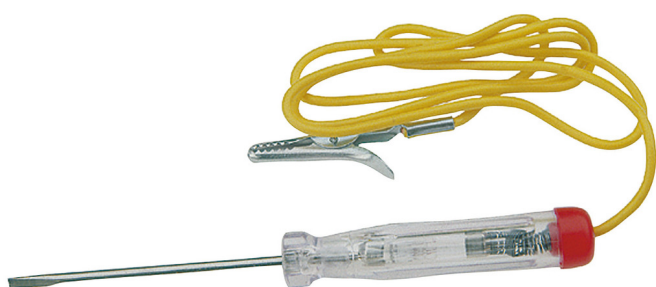

Ispitivač napona 6 - 12/24 V automobilski

631

Profili

Atributi proizvoda

- Za kontrolu automobilske instalacije, za napon do 12V do 24V
- Upotreba u druge svrhe ili na drugim naponima može biti opasna po život
- Ispitivač se ne smije koristiti za ispitivanje napona u naponskoj mreži

		axb	C	L	
601688	6 - 12	0.5 x 3.0	66	140	25
601689	6 - 24	0.6 x 3.5	66	180	25

* Slike proizvoda su simbolične. Sve dimenzije su u mm, masa je u g.