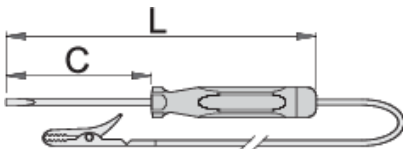

# Δοκιμαστικό κατσαβίδι 6 - 12/24 V

631

		axb	C	L	
601688	6 - 12	0.5 x 3.0	60	140	25
601689	6 - 24	0.6 x 3.5	90	180	25

\* Οι εικόνες των προϊόντων είναι συμβολικές. Όλες οι διαστάσεις είναι σε mm, το βάρος είναι σε γραμμάρια. Όλες οι αναφερόμενες διαστάσεις μπορεί να διαφέρουν σε ανοχές.