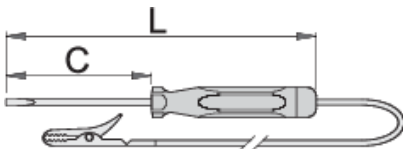

# Δοκιμαστικό κατσαβίδι 6 - 12/24 V

631

		axb	C	L	
601688	6 - 12	0.5 x 3.0	66	140	25
601689	6 - 24	0.6 x 3.5	66	180	25

\* Οι εικόνες των προϊόντων είναι συμβολικές. Όλες οι διαστάσεις είναι σε mm, το βάρος είναι σε γραμμάρια. Όλες οι αναφερόμενες διαστάσεις μπορεί να διαφέρουν σε ανοχές.