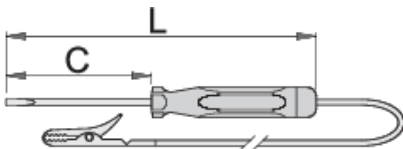

Δοκιμαστικό κατσαβίδι 6 - 12/24 V

631

Προφίλ

Χαρακτηριστικά προϊόντος

- χρησιμοποιείται μόνο για εγκαταστάσεις αυτοκινήτων σε βολτάζ 12 και 24 volt
- χρήση για άλλους σκοπούς η διαφορετικά βολτάζ μπορεί να το καταστρέψει
- Το προϊόν δεν μπορεί να χρησιμοποιηθεί για την μέτρηση κλίμακας βολτάζ

		axb	C	L	
601688	6 - 12	0.5 x 3.0	60	140	25
601689	6 - 24	0.6 x 3.5	90	180	25

* Οι εικόνες των προϊόντων είναι συμβολικές. Όλες οι διαστάσεις είναι σε mm, το βάρος είναι σε γραμμάρια. Όλες οι αναφερόμενες διαστάσεις μπορεί να διαφέρουν σε ανοχές.