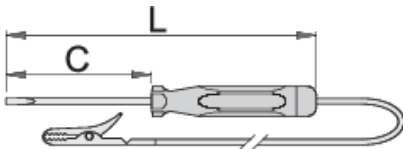

Testeur de voitures 6-12/24 V

631

Profils

Description produit

- Utiliser uniquement sur les automobiles avec des installations pour des tensions allant jusqu'à 12V et jusqu'à 24V
- Les utilisations à des fins différentes ou à des tensions différentes peuvent être mortelles.
- Le produit ne peut être utilisé pour vérifier la tension du réseau !

		axb	C	L	
601688	6 - 12	0.5 x 3.0	66	140	25
601689	6 - 24	0.6 x 3.5	66	180	25

* Les images des produits ne sont pas contractuelles. Toutes les dimensions sont en mm, les poids en grammes.