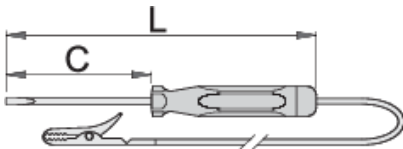

Testeur de voitures 6-12/24 V

631

Profils

Description produit

- Utiliser uniquement sur les automobiles avec des installations pour des tensions allant jusqu'à 12V et jusqu'à 24V
- Les utilisations à des fins différentes ou à des tensions différentes peuvent être mortelles.
- Le produit ne peut être utilisé pour vérifier la tension du réseau !

		axb	C	L	
601688	6 - 12	0.5 x 3.0	60	140	25
601689	6 - 24	0.6 x 3.5	90	180	25

* Les images des produits ne sont pas contractuelles. Toutes les dimensions sont en mm, les poids en grammes.