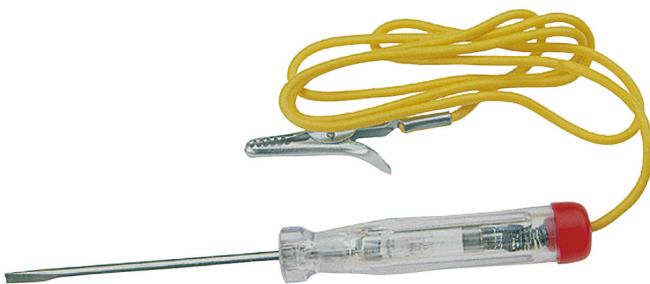

# Testeur de voitures 6-12/24 V

631

## Profils

## Description produit

- Utiliser uniquement sur les automobiles avec des installations pour des tensions allant jusqu'à 12V et jusqu'à 24V
- Les utilisations à des fins différentes ou à des tensions différentes peuvent être mortelles.
- Le produit ne peut être utilisé pour vérifier la tension du réseau !

		axb	C	L	
601688	6 - 12	0.5 x 3.0	60	140	25
601689	6 - 24	0.6 x 3.5	90	180	25

\* Les images des produits ne sont pas contractuelles. Toutes les dimensions sont en mm, les poids en grammes.