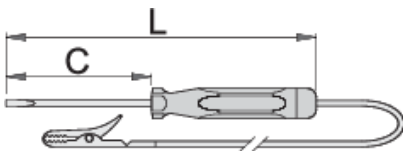

Testeur de voitures 6-12/24 V

631

Profils

Description produit

- Utiliser uniquement sur les automobiles avec des installations pour des tensions allant jusqu'à 12V et jusqu'à 24V
- Les utilisations à des fins différentes ou à des tensions différentes peuvent être mortelles.
- Le produit ne peut être utilisé pour vérifier la tension du réseau !

		axb	C	L	
601688	6 - 12	0.5 x 3.0	60	140	25
601689	6 - 24	0.6 x 3.5	90	180	25

* Les images des produits ne sont pas contractuelles. Toutes les dimensions sont en mm, les poids en grammes.