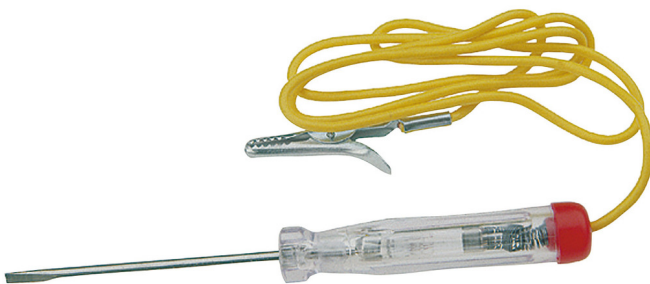

Testeur de voitures 6-12/24 V

631

Profils

Description produit

- Utiliser uniquement sur les automobiles avec des installations pour des tensions allant jusqu'à 12V et jusqu'à 24V
- Les utilisations à des fins différentes ou à des tensions différentes peuvent être mortelles.
- Le produit ne peut être utilisé pour vérifier la tension du réseau !

		axb	C	L	
601688	6 - 12	0.5 x 3.0	60	140	25
601689	6 - 24	0.6 x 3.5	90	180	25

* Les images des produits ne sont pas contractuelles. Toutes les dimensions sont en mm, les poids en grammes.