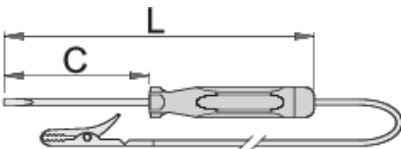

Buscapolos 6-12v/24 V

631

Perfiles

Características del producto

- Utilice sólo para controlar instalaciones de automotores, para tensión de entre 12V y 24V.
- Su aplicación en otros usos y con otras tensiones puede poner su vida en peligro.
- El producto no debe ser usado para controlar la tensión en la red!

		axb	C	L	
601688	6 - 12	0.5 x 3.0	66	140	25
601689	6 - 24	0.6 x 3.5	66	180	25

* Las imágenes de los productos son simbólicas. Todas las dimensiones son en mm, peso en gramos.