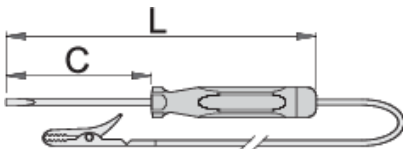

Buscapolos 6-12v/24 V

631

Perfiles

Características del producto

- Utilice sólo para controlar instalaciones de automotores, para tensión de entre 12V y 24V.
- Su aplicación en otros usos y con otras tensiones puede poner su vida en peligro.
- El producto no debe ser usado para controlar la tensión en la red!

		axb	C	L	
601688	6 - 12	0.5 x 3.0	60	140	25
601689	6 - 24	0.6 x 3.5	90	180	25

* Las imágenes de los productos son simbólicas. Todas las dimensiones son en mm, peso en gramos.