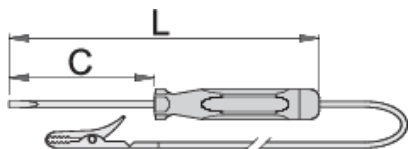

Zkoušečka 6 - 12/24 V

631

Profily

Vlastnosti produktu

- Používá se pouze na prověřené automobilové instalace pro napětí do 12 V, do 24 V.
- Použití pro jiné účely nebo jiná napětí může být nebezpečné.
- Výrobek by neměl být používán pro ověřování napětí rozvodné sítě!

		axb	C	L	
601688	6 - 12	0.5 x 3.0	60	140	25
601689	6 - 24	0.6 x 3.5	90	180	25

* Obrázky produktů jsou symbolické. Všechny rozměry jsou v mm a hmotnost v gramech. Všechny uvedené rozměry se mohou lišit v toleranci.