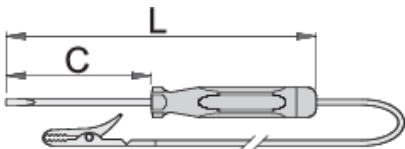

## 产品属性

- 仅用于电压最高至12V和24V的车辆设施
- 用于其他用途或不同电压可能引发生命危险！
- 本产品不得用于检测电网电压！

		axb	C	L	
601688	6 - 12	0.5 x 3.0	60	140	25
601689	6 - 24	0.6 x 3.5	90	180	25

\* Images of products are symbolic. All dimensions are in mm, and weight in grams. All listed dimensions may vary in tolerance.