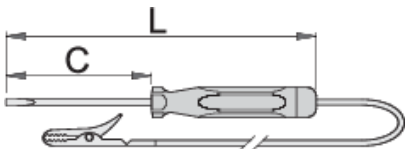

汽车测电笔6-12/24V

631

配置文件

产品属性

- 仅用于电压最高至12V和24V的车辆设施
- 用于其他用途或不同电压可能引发生命危险！
- 本产品不得用于检测电网电压！

		axb	C	L	
601688	6 - 12	0.5 x 3.0	66	140	25
601689	6 - 24	0.6 x 3.5	66	180	25

* Images of products are symbolic. All dimensions are in mm, and weight in grams. All listed dimensions may vary in tolerance.