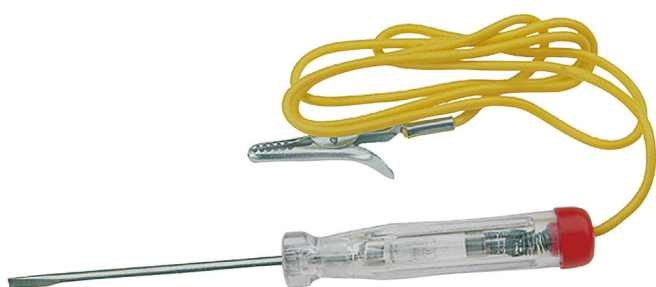

Ispitivač napona 6 - 12/24 V automobilski

631

Profili

Atributi proizvoda

- za kontrolu automobilske instalacije, za napon do 12V i do 24V
- upotreba u druge svrhe ili na drugim naponima može biti opasna po život
- Ispitivač se ne smije koristiti za ispitivanje napona u naponskoj mreži

		axb	C	L	
601688	6 - 12	0.5 x 3.0	60	140	25
601689	6 - 24	0.6 x 3.5	90	180	25

* Slike proizvoda su simbolične. Sve dimenzije su u mm, masa je u g.