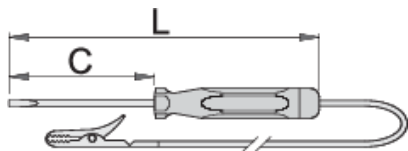

Пробна лампа за 6-12/24 V

631

Профили

Параметри на продукта

- предвиден за ползване в автомобилни инсталации с напрежение: за 601688 до 12V, за 601689 до 24V
- Употребата за други цели или при по-голямо напрежение може да бъде опасно за живота
- Продуктът не може да се използва за проверка на мрежово напрежение!

		axb	C	L	
601688	6 - 12	0.5 x 3.0	60	140	25
601689	6 - 24	0.6 x 3.5	90	180	25

* Снимките на продуктите са символични. Всички размери са в мм., теглото е в грамове .