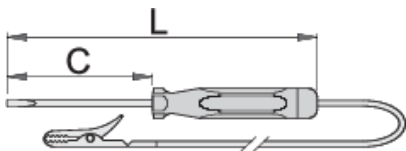

Пробна лампа за 6-12/24 V

631

Профили

Параметри на продукта

- предвиден за ползване в автомобилни инсталации с напрежение: за 601688 до 12V, за 601689 до 24V
- Употребата за други цели или при по-голямо напрежение може да бъде опасно за живота
- Продуктът не може да се използва за проверка на мрежово напрежение!

		axb	C	L	
601688	6 - 12	0.5 x 3.0	60	140	25
601689	6 - 24	0.6 x 3.5	90	180	25

* Снимките на продуктите са символични. Всички размери са в мм., теглото е в грамове .