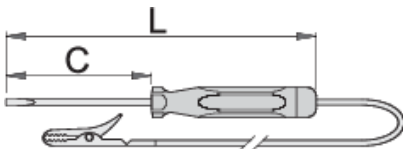

axb	C	L	
601688	6 - 12	0.5 x 3.0	60	140	25
601689	6 - 24	0.6 x 3.5	90	180	25

* Bilder von Produkten sind Symbolfotos. Abmessungen sind in mm, Gewichte in Gramm.