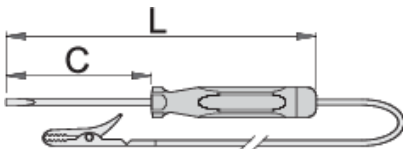

Autolicht-Prüfer 6 - 12/24 Volt

631

Profile

Produkteigenschaften

- Nur zur Prüfung von KFZ Installationen bis zu 12V oder bis zu 24V, verwenden
- Für andere Zwecke und bei anderen Spannungen kann die Verwendung lebensgefährlich sein
- Das Produkt darf nicht zur Prüfung der Netzspannung verwendet werden!

		axb	C	L	
601688	6 - 12	0.5 x 3.0	60	140	25
601689	6 - 24	0.6 x 3.5	90	180	25

* Bilder von Produkten sind Symbolfotos. Abmessungen sind in mm, Gewichte in Gramm.