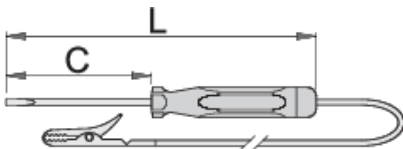

Testues i rrymës për makinë 6-12/24V

631

Profiles

Product features

- Përdorni vetëm në instalimet provuar automobilave për tensione e deri në 12V dhe deri në 24V
- Përdorimi për qëllime të tjera ose në tensione të ndryshme mund të jetë kërcënuese për jetën.
- Produkti nuk mund të përdoren për verifikimin e tensionit të rrjetit!

		axb	C	L	
601688	6 - 12	0.5 x 3.0	60	140	25
601689	6 - 24	0.6 x 3.5	90	180	25

* Imazhet e produkteve janë simbolike. Të gjitha dimensionet janë në mm, pesha në gram. Të gjitha dimensionet e listuara mund të ndryshojnë në tolerancë.