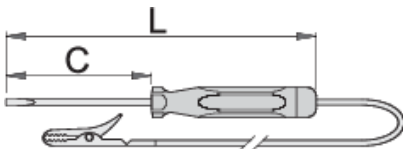

Testues i rrymës për makinë 6-12/24V

631

Profiles

Product features

- Përdorni vetëm në instalimet provuar automobilave për tensione e deri në 12V dhe deri në 24V
- Përdorimi për qëllime të tjera ose në tensione të ndryshme mund të jetë kërcënuese për jetën.
- Produkti nuk mund të përdoren për verifikimin e tensionit të rrjetit!

		axb	C	L	
601688	6 - 12	0.5 x 3.0	66	140	25
601689	6 - 24	0.6 x 3.5	66	180	25

* Imazhet e produkteve janë simbolike. Të gjitha dimensionet janë në mm, pesha në gram. Të gjitha dimensionet e listuara mund të ndryshojnë në tolerancë.