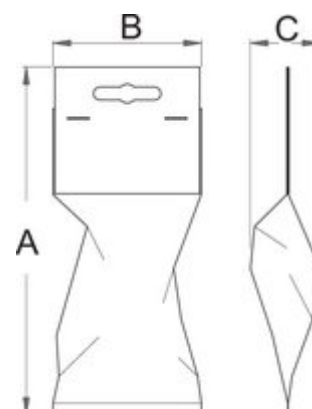

Izvijač dvostrani

636A

Profili

[./hr/about-us/materials](/hr/about-us/materials)  [./hr/support/warranty](/hr/support/warranty)

Atributi proizvoda

- sa dva križna vrha (PH 2 i PH 3) i dva plosnata vrha 0,8x4,0 i 1,2x7,0

615049

PH 2

PH 3

axb

0.8 x 4.0

axb

1.2 x 7.0

L

	MA	MB	MC	
615049	275	80	22	127

Transportno pakiranje

		TA	TB	TC	
615049	1				

Rezervni djelovi

- _____ Odvijač dvostrani križni
- _____ Odvijač dvostrani križni-plosnati
- _____ Odvijač dvostrani s TORX profilom