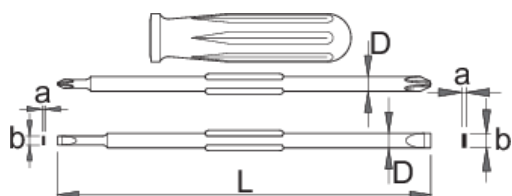

Izvijač dvostrani

636A

Profili

[./hr/about-us/materials](/hr/about-us/materials)  [./hr/support/warranty](/hr/support/warranty)

Atributi proizvoda

- sa dva križna vrha (PH 2 i PH 3) i dva plosnata vrha 0,8x4,0 i 1,2x7,0

615049

PH 2

PH 3

axb

0.8 x 4.0

axb

1.2 x 7.0

L

	MA	MB	MC	
615049	275	80	22	127

Transportno pakiranje

		TA	TB	TC	
615049	1				

Rezervni djelovi

- _____ Odvijač dvostrani križni
- _____ Odvijač dvostrani križni-plosnati
- _____ Odvijač dvostrani s TORX profilom