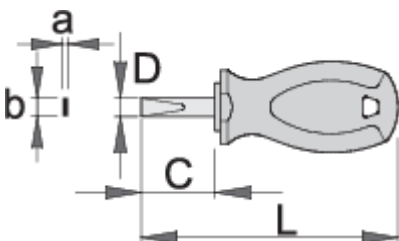

## Product attributen

- blade: premium hard chrome vanadium steel, entirely hardened and tempered
- blade chrome plated, black anodised tip
- handle: ergonomic shape
- drie componenten materiaal
- hanging hole
- made according to standard DIN ISO 2380-1:2006 and DIN ISO 2380-2:2006

	axb	C	L	D	
612832	0.6 x 3.5	25	87	3.5	33
612833	0.8 x 4.0	25	87	4	41
612834	1.0 x 5.5	25	87	5.5	40
612835	1.2 x 6.5	25	87	6.5	34
617092	1.2 x 6.5	35	97	6.5	36

\* Afbeeldingen van producten zijn symbolisch. Alle afmetingen zijn in mm en gewicht in gram. Alle vermelde afmetingen kunnen variëren in tolerantie.