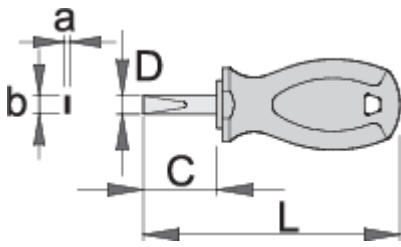

Lapos (SL) marokcsavarhúzó TBI markolattal

627TBI

Profilok

Szabványok

DIN ISO 2380-1:2006 és DIN ISO 2380-2:2006, DIN 5265

Termékjellemzők

- szár: Premium Hard króm-vanádium acél, teljes anyagában nemesített
- krómozott, feketített hegyel
- markolat: ergonomikus kialakítású
- háromkomponensű műanyag markolat
- függeszthető
- DIN ISO 2380-1:2006 és DIN ISO 2380-2:2006 szabványok szerint

	axb	C	L	D	
612832	0.6 x 3.5	25	87	3.5	33
612833	0.8 x 4.0	25	87	4	41
612834	1.0 x 5.5	25	87	5.5	40
612835	1.2 x 6.5	25	87	6.5	34
617092	1.2 x 6.5	35	97	6.5	36

* A termékeképek illusztrációk. Minden feltüntetett méret milliméterben, a tömegek grammban. Az összes feltüntetett méret eltérhet a toleranciának megfelelően.

Használat (pictures)

Related products

 Lapos (SL) marokcsavarhúzó CR markolattal

 Lapos (SL) csavarhúzó TBI markolattal

Safety tips

- Use a screw holding screwdriver to get screws started in awkward, hard-to-reach areas.
- Use a stubby screwdriver in close quarters where a conventional screwdriver cannot be used.
- A rounded tip should be redressed with a file; make sure edges are straight.