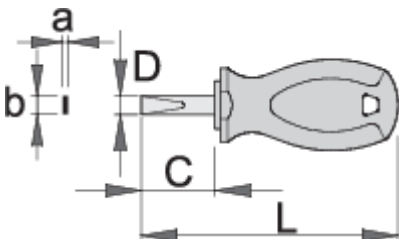

## Características del producto

- Hoja: acero al cromo vanadio molibdeno
- Hoja cromada, punta pavonada
- Mango ergonómico
- material tricomponente
- agujero para colgar
- fabricado completamente de acuerdo con ISO 2380-1,2

	axb	C	L	D	
612832	0.6 x 3.5	25	87	3.5	33
612833	0.8 x 4.0	25	87	4	41
612834	1.0 x 5.5	25	87	5.5	40
612835	1.2 x 6.5	25	87	6.5	34
617092	1.2 x 6.5	35	97	6.5	36

\* Las imágenes de los productos son simbólicas. Todas las dimensiones son en mm, peso en gramos.