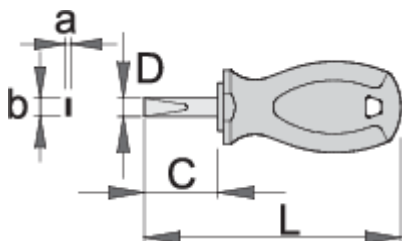

Отвертка плоска ТВІ, къса

627ТВІ

Профили

Стандарти

DIN ISO 2380-1:2006 и DIN ISO 2380-2:2006, DIN 5265

Параметри на продукта

- стъбло: premium hard хромванадиева стомана, изцяло закалено
- острие: хромирано, връх: индуктивно закален и фосфатиран
- дръжка: ергономична
- трикомпонентна
- отвор за закачване
- изработена в съответствие със стандарт ISO 2380-1,2

	axb	C	L	D		
612832	0.6 x 3.5	25	87	3.5	33	Till end of stock
612833	0.8 x 4.0	25	87	4	41	
612834	1.0 x 5.5	25	87	5.5	40	
612835	1.2 x 6.5	25	87	6.5	34	
617092	1.2 x 6.5	35	97	6.5	36	Till end of stock

* Снимките на продуктите са символични. Всички размери са в мм., теглото е в грамове .

Употреба (снимки)

Свързани продукти

 Отвертка плоска CR, къса

 Отвертка плоска ТВІ

Съвети за безопасност

- Използвайте винтозадържаща отвертка, за да поставите винтове на труднодостъпни или неудобни места.
- Използвайте тънка отвертка за тесни пространства, където не можете да ползвате обикновена.
- Заобленият връх трябва да се поправи с пила; уверете се, че ръбовете са прави.
- Отвертките в магазин се съхраняват най-добре на стелаж. По този начин може бързо да бъде направен правилният избор на подходящата отвертка.
- Поддържайте чиста дръжката на отвертката; мазна дръжка е предпоставка да