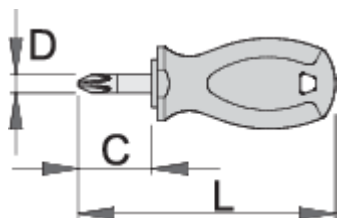

Standards

ISO 8764-1,2

Barcode	+	C	L	D	Icon	
617086	PH 0	35	97	3.0	33	1
612830	PH 1	25	87	4.5	37	
612831	PH 2	25	87	6	41	
617088	PH 2	35	97	6.0	43