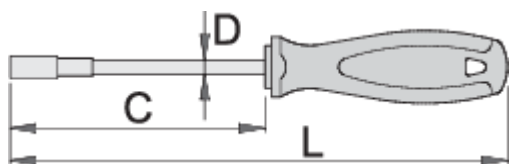

Izvijač nasadni TBI

629TBI

upotreba

Profili

[\(/hr/about-us/materials\)](#)

[\(/hr/support/warranty\)](#)

Atributi proizvoda

- oštrica od Premium Hard krom-vanadijev čelika, u cjelosti ojačana i zakaljena
- tijelo kromirano, vrh bruniran
- ručka ergonomski oblikovana
- trokomponentni materijal
- otvor u dršci za viješanje
- izrađeno prema standardu DIN3125

|  |  | C | L | D |  |
|--|---|-----|-----|-----|---|
| 611746 | 5 | 125 | 235 | 5,2 | 92 |
| 612672 | 5.5 | 125 | 235 | 5,2 | 103 |
| 611747 | 6 | 125 | 235 | 5,2 | 103 |
| 611748 | 7 | 125 | 245 | 6,2 | 123 |
| 611749 | 8 | 125 | 245 | 6,2 | 140 |