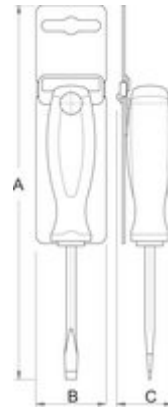

Socket wrench with TBI handle

629TBI

Usage

Profiles

[./eng/about-us/materials](http://eng/about-us/materials)

Product attributes

- blade: premium hard chrome vanadium steel, entirely hardened and tempered
- blade chrome plated
- handle: ergonomic shape
- three component material
- hanging hole
- made according to standard DIN 3125

		C	L	D	
611746	5	125	235	5,2	92
612672	5.5	125	235	5,2	103
611747	6	125	235	5,2	103
611748	7	125	245	6,2	123
611749	8	125	245	6,2	140
611750	9	125	245	6,2	155

		C	L	D		
611751	10	125	245	8,2	157	
611752	11	125	245	8,2	166	
611753	12	125	245	9,2	184	
611754	13	125	245	9,2	186	
612825	14	125	245	9	193	1
612826	15	125	245	9	185	1
612827	16	125	245	9	181	1

Retail packaging

	MA	MB	MC	
611746	290	44	39,7	99
612672	290	44	39,7	110
611747	290	44	39,7	110
611748	300	44	42,7	130
611749	300	44	42,7	147
611750	300	44	42,7	162
611751	300	44	42,7	164
611752	300	44	42,7	173
611753	300	44	42,7	191
611754	300	44	42,7	193
612825	300	44	42,7	200
612826	300	44	42,7	192
612827	300	44	42,7	188
612828	300	44	42,7	217

Transport packaging

Barcode	Hand icon	TA	TB	TC	Weight icon
611746	4	115	318	39	521
612672	4	115	340	39	565
611747	4	115	340	39	565
611748	4	115	340	39	645
611749	4	115	340	39	713
611750	4	115	340	39	773
611751	4	115	340	39	781
611752	4	115	340	39	817
611753	4	115	340	39	889
611754	4	115	340	39	897
612825	4	115	340	39	925
612826	4	115	340	39	893
612827	4	115	340	39	877
612828	4	115	340	39	993