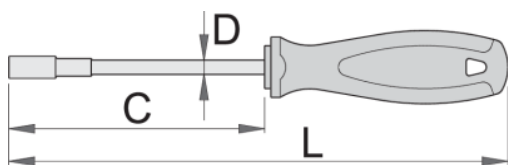

Socket wrench with TBI handle

629TBI

Usage

Profiles

[./eng/about-us/materials](http://eng/about-us/materials)

Product attributes

- blade: premium hard chrome vanadium steel, entirely hardened and tempered
- blade chrome plated
- handle: ergonomic shape
- three component material
- hanging hole
- made according to standard DIN 3125

		C	L	D	
611746	5	125	235	5,2	92
612672	5.5	125	235	5,2	103
611747	6	125	235	5,2	103
611748	7	125	245	6,2	123
611749	8	125	245	6,2	140
611750	9	125	245	6,2	155

		C	L	D		
611751	10	125	245	8,2	157	
611752	11	125	245	8,2	166	
611753	12	125	245	9,2	184	
611754	13	125	245	9,2	186	
612825	14	125	245	9	193	1
612826	15	125	245	9	185	1
612827	16	125	245	9	181	1