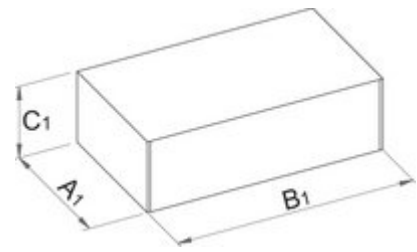

Transport packaging

Barcode	Hand icon	TA	TB	TC	Weight icon
611746	4	115	318	39	521
612672	4	115	340	39	565
611747	4	115	340	39	565
611748	4	115	340	39	645
611749	4	115	340	39	713
611750	4	115	340	39	773
611751	4	115	340	39	781
611752	4	115	340	39	817
611753	4	115	340	39	889
611754	4	115	340	39	897
612825	4	115	340	39	925
612826	4	115	340	39	893
612827	4	115	340	39	877
612828	4	115	340	39	993