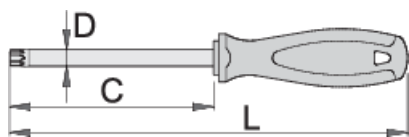

Odvijač TBI sa TX profilom i rupicom

621/1TBI

Profili

Opis proizvoda

- stablo: premium hard hrom-vanadijum čelik, u celosti poboljšano
- vrh bruniran, površina stabla hromirana
- ručka ergonomski oblikovana
- ručica od trokomponentnog materijala
- otvor u dršci za kačenje

		C	L	D	
611734	TR 10	80	165	3	35
611735	TR 15	80	165	3.5	37
611736	TR 20	100	185	4	43
611737	TR 25	100	200	4.5	63
611738	TR 27	115	215	5.5	76
611739	TR 30	115	225	6	98

611740

TR 40

130

250

7

130

* Fotografije proizvoda su simbolične. Sve dimenzije su u mm, a težina u gramima. Sve navedene dimenzije mogu odstupati u granicama tolerancija.