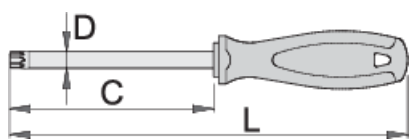

## Opis proizvoda

- stablo: premium hard hrom-vanadijum čelik, u celosti poboljšano
- vrh bruniran, površina stabla hromirana
- ručka ergonomski oblikovana
- ručica od trokomponentnog materijala
- otvor u dršci za kačenje