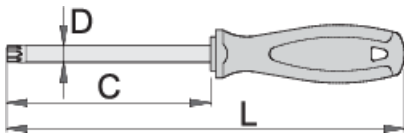

Odvijač TBI sa TX profilom i rupicom

621/1TBI

Profili

Opis proizvoda

- stablo: premium hard hrom-vanadijum čelik, u celosti poboljšano
- vrh bruniran, površina stabla hromirana
- ručka ergonomski oblikovana
- ručica od trokomponentnog materijala
- otvor u dršci za kačenje

		C	L	D	
611734	TR 10	80	165	3	35
611735	TR 15	80	165	3.5	37
611736	TR 20	100	185	4	43
611737	TR 25	100	200	4.5	63
611738	TR 27	115	215	5.5	76
611739	TR 30	115	225	6	98

611740

TR 40

130

250

7

130

* Fotografije proizvoda su simbolične. Sve dimenzije su u mm, a težina u gramima. Sve navedene dimenzije mogu odstupati u granicama tolerancija.