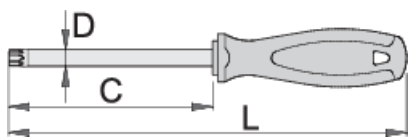

# Izvijač TBI s TX profilom in luknjo

621/1TBI

## Atributi izdelka

- steblo: Premium Hard krom vanadijevo jeklo, v celoti poboljšano
- steblo kromirano, konica črnjena
- ročaj: ergonomska oblika
- trokomponentni material
- luknja za obešanje

		C	L	D	
611734	TR 10	80	165	3	35
611735	TR 15	80	165	3.5	37
611736	TR 20	100	185	4	43
611737	TR 25	100	200	4.5	63
611738	TR 27	115	215	5.5	76
611739	TR 30	115	225	6	98