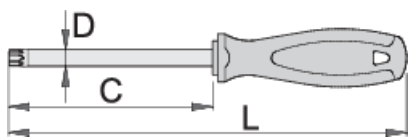

Izvijač TBI s TX profilom in luknjo

621/1TBI

Profili

Atributi izdelka

- steblo: Premium Hard krom vanadijevo jeklo, v celoti poboljšano
- steblo kromirano, konica črnjena
- ročaj: ergonomska oblika
- trokomponentni material
- luknja za obešanje

		C	L	D	
611734	TR 10	80	165	3	35
611735	TR 15	80	165	3.5	37
611736	TR 20	100	185	4	43
611737	TR 25	100	200	4.5	63
611738	TR 27	115	215	5.5	76
611739	TR 30	115	225	6	98

611740

TR 40

130

250

7

130

* Slike proizvodov so simbolične. Vse dimenzije so v mm, masa v g. Vse navedene dimenzije lahko odstopajo v tolerančnih merah.