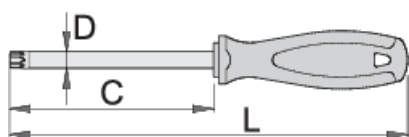

Skrutkovač torx (TX) s otvorom TBI

621/1TBI

Profiles

Product features

- čepel': chróm-vanádium-molybdénová oceľ
- čepel' chromovaná, čiernená
- rukoväť: ergonomicky tvarovaná
- trojzložkový materiál
- otvor na zavesenie

|  |  | C | L | D |  |
|--|---|-----|-----|-----|---|
| 611734 | TR 10 | 80 | 165 | 3 | 35 |
| 611735 | TR 15 | 80 | 165 | 3.5 | 37 |
| 611736 | TR 20 | 100 | 185 | 4 | 43 |
| 611737 | TR 25 | 100 | 200 | 4.5 | 63 |
| 611738 | TR 27 | 115 | 215 | 5.5 | 76 |
| 611739 | TR 30 | 115 | 225 | 6 | 98 |

611740

TR 40

130

250

7

130

* Obrázky sú symbolické. Všetky rozmery sú v mm, hmotnosť je v g. Všetky udané rozmery sa môžu líšiť v rámci tolerancie.

Usage (pictures)