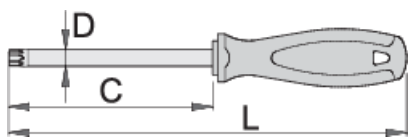

## Product features

- čepel': chróm-vanádium-molybdénová oceľ
- čepel' chromovaná, čiernená
- rukoväť: ergonomicky tvarovaná
- trojzložkový materiál
- otvor na zavesenie

		C	L	D	
611734	TR 10	80	165	3	35
611735	TR 15	80	165	3.5	37
611736	TR 20	100	185	4	43
611737	TR 25	100	200	4.5	63
611738	TR 27	115	215	5.5	76
611739	TR 30	115	225	6	98