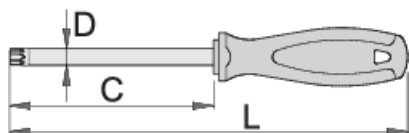

## Product features

- čepel': chróm-vanádium-molybdénová oceľ
- čepel' chromovaná, čiernená
- rukoväť: ergonomicky tvarovaná
- trojzložkový materiál
- otvor na zavesenie

		C	L	D	
611734	TR 10	80	165	3	35
611735	TR 15	80	165	3.5	37
611736	TR 20	100	185	4	43
611737	TR 25	100	200	4.5	63
611738	TR 27	115	215	5.5	76
611739	TR 30	115	225	6	98