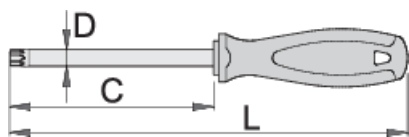

Skrutkovač torx (TX) s otvorom TBI

621/1TBI

Profiles

Product features

- čepel': chróm-vanádium-molybdénová oceľ
- čepel' chromovaná, čiernená
- rukoväť: ergonomicky tvarovaná
- trojzložkový materiál
- otvor na zavesenie

		C	L	D	
611734	TR 10	80	165	3	35
611735	TR 15	80	165	3.5	37
611736	TR 20	100	185	4	43
611737	TR 25	100	200	4.5	63
611738	TR 27	115	215	5.5	76
611739	TR 30	115	225	6	98

611740

TR 40

130

250

7

130

* Obrázky sú symbolické. Všetky rozmery sú v mm, hmotnosť je v g. Všetky udané rozmery sa môžu líšiť v rámci tolerancie.