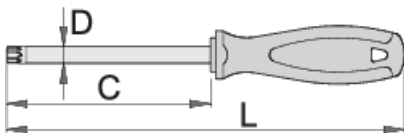

Отвёртка с профилем TORX с центральным отверстием, рукоятка ТВ1

621/1ТВ1

Профили

Описание товара

- лезвие: хромованадиевая сталь Premium Hard, целиком подвергнуто закалке и отпуску
- лезвие хромированное, жало чёрное
- рукоятка: эргономичная форма
- трёхкомпонентный материал
- отверстие для подвешивания

		C	L	D	
611734	TR 10	80	165	3	35
611735	TR 15	80	165	3.5	37
611736	TR 20	100	185	4	43

					
611737	TR 25	100	200	4.5	63
611738	TR 27	115	215	5.5	76
611739	TR 30	115	225	6	98
611740	TR 40	130	250	7	130

* Изображения продуктов носят демонстрационный характер. Все размеры указаны в миллиметрах, вес в граммах.

Использование (картинки)

Безопасность (картинки)