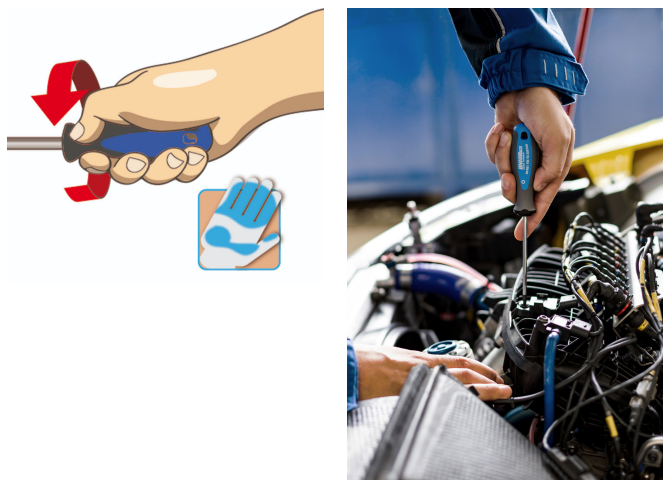

611737	TR 25	100	200	4.5	63
611738	TR 27	115	215	5.5	76
611739	TR 30	115	225	6	98
611740	TR 40	130	250	7	130

* Изображения продуктов носят демонстрационный характер. Все размеры указаны в миллиметрах, вес в граммах.

Использование (картинки)