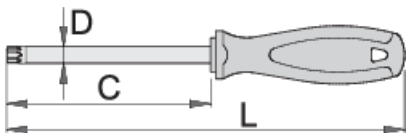

Отвёртка с профилем TORX с центральным отверстием, рукоятка ТВ1

621/1ТВ1

Профили

Описание товара

- лезвие: хромованадиевая сталь Premium Hard, целиком подвергнуто закалке и отпуску
- лезвие хромированное, жало чёрное
- рукоятка: эргономичная форма
- трёхкомпонентный материал
- отверстие для подвешивания

		C	L	D	
611734	TR 10	80	165	3	35
611735	TR 15	80	165	3.5	37
611736	TR 20	100	185	4	43

					
611737	TR 25	100	200	4.5	63
611738	TR 27	115	215	5.5	76
611739	TR 30	115	225	6	98
611740	TR 40	130	250	7	130

* Изображения продуктов носят демонстрационный характер. Все размеры указаны в миллиметрах, вес в граммах.

Использование (картинки)

Безопасность (картинки)