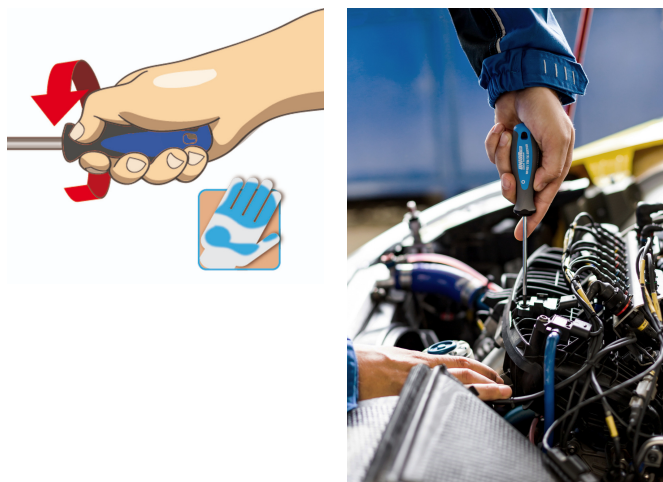

611737	TR 25	100	200	4.5	63
611738	TR 27	115	215	5.5	76
611739	TR 30	115	225	6	98
611740	TR 40	130	250	7	130

* Изображения продуктов носят демонстрационный характер. Все размеры указаны в миллиметрах, вес в граммах.

Использование (картинки)