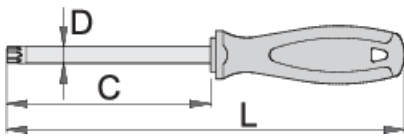

스크류드라이버 TBI (홈이 있는 TX 프로 파일)

621/1TBI

프로파일

제품 특징

- 블레이드: 프리미엄 경화 크롬 바나듐 스틸, 전체 경화 및 템퍼링
- 블레이드 크롬 도금, 블랙 팁
- 핸들: 인체 공학적 형태
- 세가지로 구성된 소재
- 행잉 홀

Barcode	Gear Icon	C	L	D	Person Icon
611734	TR 10	80	165	3	35
611735	TR 15	80	165	3.5	37
611736	TR 20	100	185	4	43
611737	TR 25	100	200	4.5	63
611738	TR 27	115	215	5.5	76

Barcode	Gear Icon	C	L	D	Person Icon
611739	TR 30	115	225	6	98
611740	TR 40	130	250	7	130

* Images of products are symbolic. All dimensions are in mm, and weight in grams. All listed dimensions may vary in tolerance.