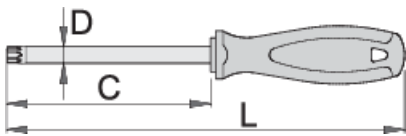

스크류드라이버 TBI (홈이 있는 TX 프로 파일)

621/1TBI

프로파일

제품 특징

- 블레이드: 프리미엄 경화 크롬 바나듐 스틸, 전체 경화 및 템퍼링
- 블레이드 크롬 도금, 블랙 팁
- 핸들: 인체 공학적 형태
- 세가지로 구성된 소재
- 행잉 홀

Barcode	Gear Icon	C	L	D	Person Icon
611734	TR 10	80	165	3	35
611735	TR 15	80	165	3.5	37
611736	TR 20	100	185	4	43
611737	TR 25	100	200	4.5	63
611738	TR 27	115	215	5.5	76

					
611739	TR 30	115	225	6	98
611740	TR 40	130	250	7	130

* Images of products are symbolic. All dimensions are in mm, and weight in grams. All listed dimensions may vary in tolerance.

사용법 (사진)

안전 (사진)