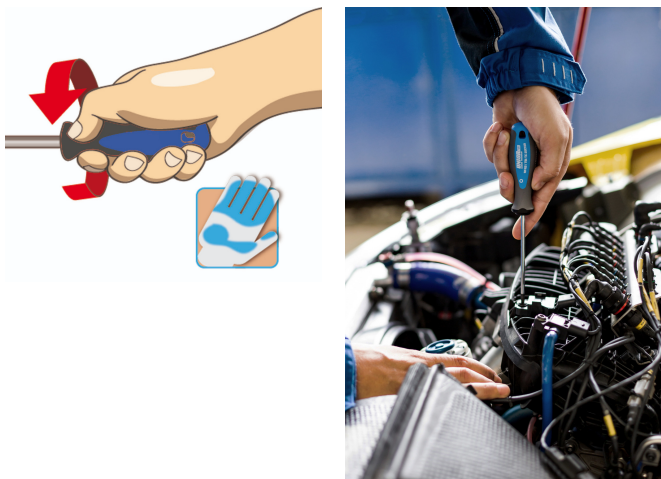

Barcode	Gear Icon	C	L	D	Person Icon
611739	TR 30	115	225	6	98
611740	TR 40	130	250	7	130

* Images of products are symbolic. All dimensions are in mm, and weight in grams. All listed dimensions may vary in tolerance.

사용법 (사진)