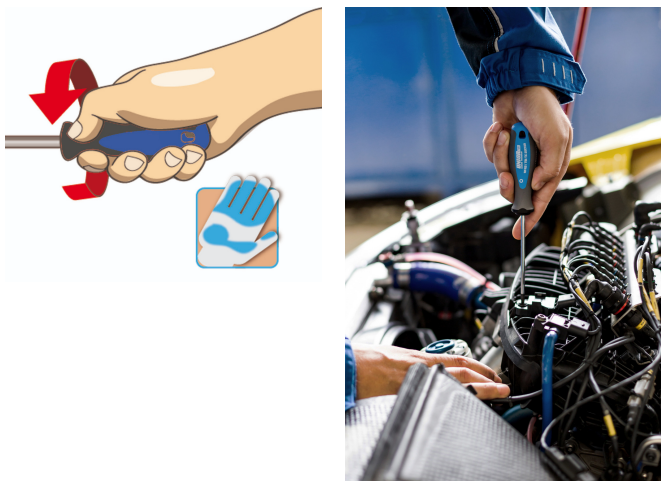

611739	TR 30	115	225	6	98
611740	TR 40	130	250	7	130

* Images of products are symbolic. All dimensions are in mm, and weight in grams. All listed dimensions may vary in tolerance.

사용법 (사진)