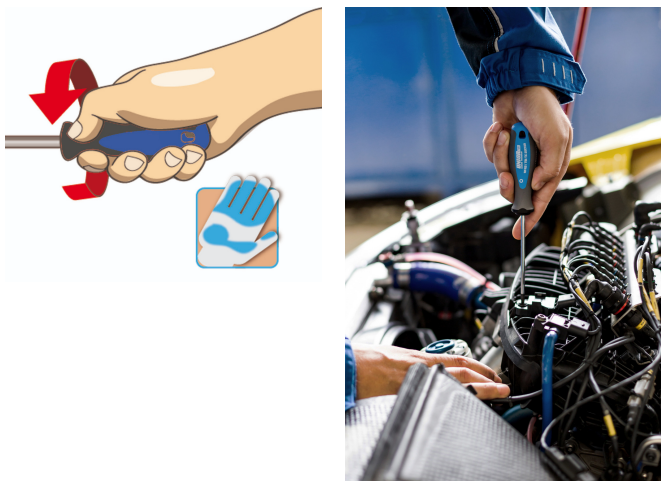

Barcode	Gear Icon	C	L	D	Person Icon
611739	TR 30	115	225	6	98
611740	TR 40	130	250	7	130

* Images of products are symbolic. All dimensions are in mm, and weight in grams. All listed dimensions may vary in tolerance.

사용법 (사진)