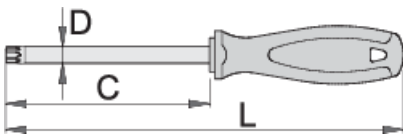

## 제품 특징

- 블레이드: 프리미엄 경화 크롬 바나듐 스틸, 전체 경화 및 템퍼링
- 블레이드 크롬 도금, 블랙 팁
- 핸들: 인체 공학적 형태
- 세가지로 구성된 소재
- 행잉 홀

Barcode	Icon	C	L	D	Icon
611734	TR 10	80	165	3	35
611735	TR 15	80	165	3.5	37
611736	TR 20	100	185	4	43
611737	TR 25	100	200	4.5	63
611738	TR 27	115	215	5.5	76