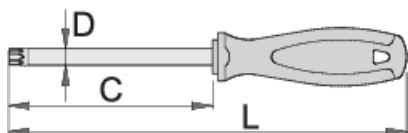

Biztonsági Torx (TR) csavarhúzó TBI markolattal

621/1TBI

Profilok

Termékjellemzők

- szár: Premium Hard króm-vanádium acél, teljes anyagában nemesített
- krómozott, feketített hegygel
- markolat: ergonomikus kialakítású
- háromkomponensű műanyag markolat
- függeszthető

		C	L	D	
611734	TR 10	80	165	3	35
611735	TR 15	80	165	3.5	37
611736	TR 20	100	185	4	43
611737	TR 25	100	200	4.5	63
611738	TR 27	115	215	5.5	76

					
611739	TR 30	115	225	6	98
611740	TR 40	130	250	7	130