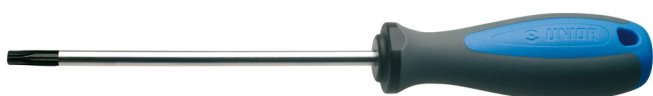

Biztonsági Torx (TR) csavarhúzó TBI markolattal

621/1TBI

Profilok

Termékjellemzők

- szár: Premium Hard króm-vanádium acél, teljes anyagában nemesített
- krómozott, feketített hegygel
- markolat: ergonomikus kialakítású
- háromkomponensű műanyag markolat
- függeszthető

		C	L	D	
611734	TR 10	80	165	3	35
611735	TR 15	80	165	3.5	37
611736	TR 20	100	185	4	43
611737	TR 25	100	200	4.5	63
611738	TR 27	115	215	5.5	76

					
611739	TR 30	115	225	6	98
611740	TR 40	130	250	7	130