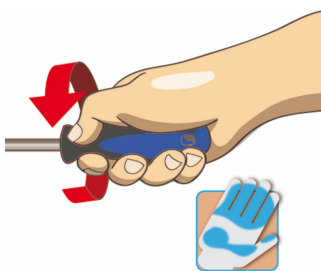

611739	TR 30	115	225	6	98
611740	TR 40	130	250	7	130

* A termékeképek illusztrációk. Minden feltüntetett méret milliméterben, a tömegek grammban. Az összes feltüntetett méret eltérhet a toleranciának megfelelően.

Használat (pictures)