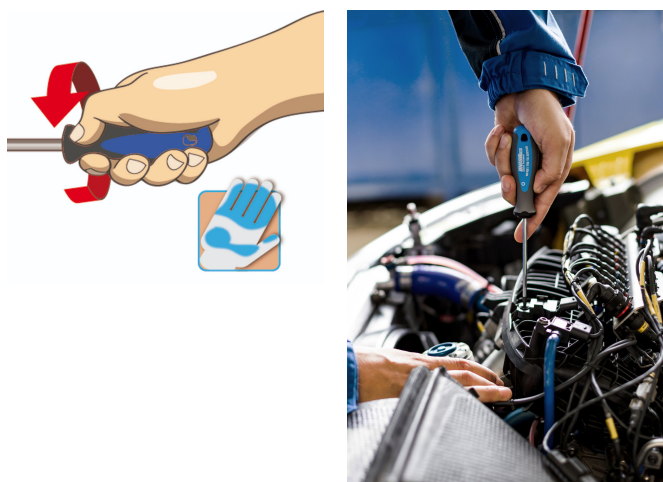

611739	TR 30	115	225	6	98
611740	TR 40	130	250	7	130

* A termékeképek illusztrációk. Minden feltüntetett méret milliméterben, a tömegek grammokban. Az összes feltüntetett méret eltérhet a toleranciának megfelelően.

Használat (pictures)