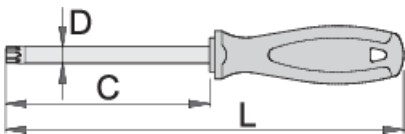

Κατσαβίδι TORX (TX) TBI με τρύπα

Hidden

621/1TBI

Προφίλ

Χαρακτηριστικά προϊόντος

- λάμα: κοπτήρες - από ειδικό χάλυβα εργαλείων, σφυρήλατοι, σκληρυμένοι με θερμική επεξεργασία
- λάμα επιχρωμιωμένη, γυαλισμένη αιχμή
- χειρολαβή: εργονομικό σχήμα
- υλικό τριών συστατικών
- οπή ανάρτησης

Barcode	Model	C	L	D	Weight
611734	TR 10	80	165	3	35
611735	TR 15	80	165	3.5	37
611736	TR 20	100	185	4	43
611737	TR 25	100	200	4.5	63
611738	TR 27	115	215	5.5	76
611739	TR 30	115	225	6	98

611740

TR 40

130

250

7

130

* Οι εικόνες των προϊόντων είναι συμβολικές. Όλες οι διαστάσεις είναι σε mm, το βάρος είναι σε γραμμάρια. Όλες οι αναφερόμενες διαστάσεις μπορεί να διαφέρουν σε ανοχές.

Χρήση (εικόνες)

Ασφάλεια (εικόνες)