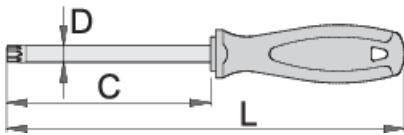

Κατσαβίδι TORX (TX) TBI με τρύπα

621/1TBI

Προφίλ

Χαρακτηριστικά προϊόντος

- λάμα: κοπτήρες - από ειδικό χάλυβα εργαλείων, σφυρήλατοι, σκληρυμένοι με θερμική επεξεργασία
- λάμα επιχρωμιωμένη, γυαλισμένη αιχμή
- χειρολαβή: εργονομικό σχήμα
- υλικό τριών συστατικών
- οπή ανάρτησης

Barcode	Gear Icon	C	L	D	Weight Icon
611734	TR 10	80	165	3	35
611735	TR 15	80	165	3.5	37
611736	TR 20	100	185	4	43
611737	TR 25	100	200	4.5	63
611738	TR 27	115	215	5.5	76
611739	TR 30	115	225	6	98

611740

TR 40

130

250

7

130

* Οι εικόνες των προϊόντων είναι συμβολικές. Όλες οι διαστάσεις είναι σε mm, το βάρος είναι σε γραμμάρια. Όλες οι αναφερόμενες διαστάσεις μπορεί να διαφέρουν σε ανοχές.

Χρήση (εικόνες)

Ασφάλεια (εικόνες)