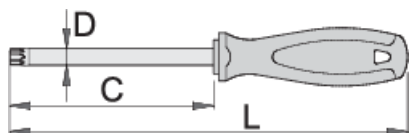

Tournevis TBI pour vis à empreinte RESISTORX

621/1TBI

Profils

Description produit

- Lame : acier Chrome Vanadium Premium Hard
- lame chromée, extrémité brunie
- poignée ergonomique TBI
- Manche tri-matières
- Trou pour suspension sur crochet

		C	L	D	
611734	TR 10	80	165	3	35
611735	TR 15	80	165	3.5	37
611736	TR 20	100	185	4	43
611737	TR 25	100	200	4.5	63
611738	TR 27	115	215	5.5	76

					
611739	TR 30	115	225	6	98
611740	TR 40	130	250	7	130

* Les images des produits ne sont pas contractuelles. Toutes les dimensions sont en mm, les poids en grammes.

Utilisation (pictures)

Safety (pictures)