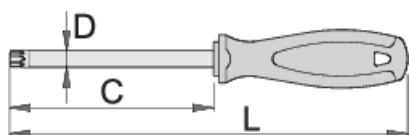

Tournevis TBI pour vis à empreinte RESISTORX

621/1TBI

Profils

Description produit

- Lame : acier Chrome Vanadium Premium Hard
- lame chromée, extrémité brunie
- poignée ergonomique TBI
- Manche tri-matières
- Trou pour suspension sur crochet

		C	L	D	
611734	TR 10	80	165	3	35
611735	TR 15	80	165	3.5	37
611736	TR 20	100	185	4	43
611737	TR 25	100	200	4.5	63
611738	TR 27	115	215	5.5	76

					
611739	TR 30	115	225	6	98
611740	TR 40	130	250	7	130

* Les images des produits ne sont pas contractuelles. Toutes les dimensions sont en mm, les poids en grammes.

Utilisation (pictures)

Safety (pictures)