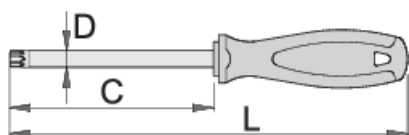

## Description produit

- Lame : acier Chrome Vanadium Premium Hard
- lame chromée, extrémité brunie
- poignée ergonomique TBI
- Manche tri-matières
- Trou pour suspension sur crochet

		C	L	D	
611734	TR 10	80	165	3	35
611735	TR 15	80	165	3.5	37
611736	TR 20	100	185	4	43
611737	TR 25	100	200	4.5	63
611738	TR 27	115	215	5.5	76