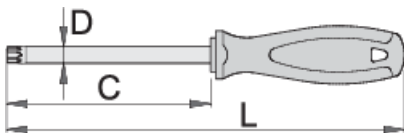

Tournevis TBI pour vis à empreinte RESISTORX

621/1TBI

Profils

Description produit

- Lame : acier Chrome Vanadium Premium Hard
- lame chromée, extrémité brunie
- poignée ergonomique TBI
- Manche tri-matières
- Trou pour suspension sur crochet

		C	L	D	
611734	TR 10	80	165	3	35
611735	TR 15	80	165	3.5	37
611736	TR 20	100	185	4	43
611737	TR 25	100	200	4.5	63
611738	TR 27	115	215	5.5	76

					
611739	TR 30	115	225	6	98
611740	TR 40	130	250	7	130

* Les images des produits ne sont pas contractuelles. Toutes les dimensions sont en mm, les poids en grammes.

Utilisation (pictures)

Safety (pictures)