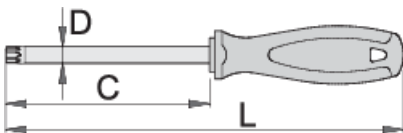

Tournevis TBI pour vis à empreinte RESISTORX

621/1TBI

Profils

Description produit

- Lame : acier Chrome Vanadium Premium Hard
- lame chromée, extrémité brunie
- poignée ergonomique TBI
- Manche tri-matières
- Trou pour suspension sur crochet

		C	L	D	
611734	TR 10	80	165	3	35
611735	TR 15	80	165	3.5	37
611736	TR 20	100	185	4	43
611737	TR 25	100	200	4.5	63
611738	TR 27	115	215	5.5	76

					
611739	TR 30	115	225	6	98
611740	TR 40	130	250	7	130

* Les images des produits ne sont pas contractuelles. Toutes les dimensions sont en mm, les poids en grammes.

Utilisation (pictures)

Safety (pictures)