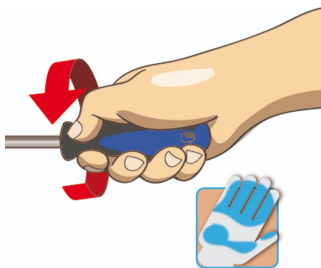

611739	TR 30	115	225	6	98
611740	TR 40	130	250	7	130

* Les images des produits ne sont pas contractuelles. Toutes les dimensions sont en mm, les poids en grammes.

Utilisation (pictures)