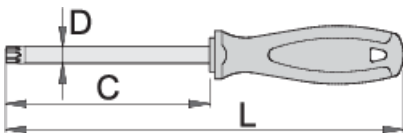

Tournevis TBI pour vis à empreinte RESISTORX

621/1TBI

Profils

Description produit

- Lame : acier Chrome Vanadium Premium Hard
- Lame chromée, extrémité brunie
- Poignée ergonomique TBI
- Manche tri-matières
- Trou pour suspension sur crochet

		C	L	D	
611734	TR 10	80	165	3	35
611735	TR 15	80	165	3.5	37
611736	TR 20	100	185	4	43
611737	TR 25	100	200	4.5	63
611738	TR 27	115	215	5.5	76

					
611739	TR 30	115	225	6	98
611740	TR 40	130	250	7	130

* Les images des produits ne sont pas contractuelles. Toutes les dimensions sont en mm, les poids en grammes.

Utilisation (pictures)

Safety (pictures)