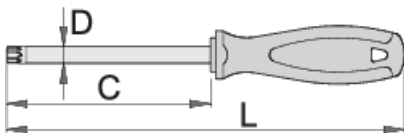

Tournevis TBI pour vis à empreinte RESISTORX

621/1TBI

Profils

Description produit

- Lame : acier Chrome Vanadium Premium Hard
- Lame chromée, extrémité brunie
- Poignée ergonomique TBI
- Manche tri-matières
- Trou pour suspension sur crochet

		C	L	D	
611734	TR 10	80	165	3	35
611735	TR 15	80	165	3.5	37
611736	TR 20	100	185	4	43
611737	TR 25	100	200	4.5	63
611738	TR 27	115	215	5.5	76

					
611739	TR 30	115	225	6	98
611740	TR 40	130	250	7	130

* Les images des produits ne sont pas contractuelles. Toutes les dimensions sont en mm, les poids en grammes.

Utilisation (pictures)

Safety (pictures)