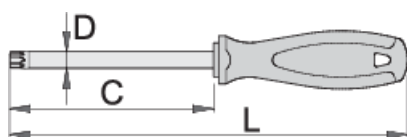

Šroubovák TORX TBI s rukojetí

621/1TBI

Profily

Vlastnosti produktu

- dřík: Premium Hard chrom-vanadium ocel, kompletně temperovaná a tvrzená
- dřík povrch chrom, černý hrot
- rukojeť: ergonomický tvar
- troj komponentní materiál
- závěsný otvor

		C	L	D	
611734	TR 10	80	165	3	35
611735	TR 15	80	165	3.5	37
611736	TR 20	100	185	4	43
611737	TR 25	100	200	4.5	63
611738	TR 27	115	215	5.5	76
611739	TR 30	115	225	6	98

611740

TR 40

130

250

7

130

* Obrázky produktů jsou symbolické. Všechny rozměry jsou v mm a hmotnost v gramech. Všechny uvedené rozměry se mohou lišit v toleranci.