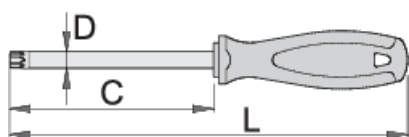

Šroubovák TORX TBI s rukojetí

621/1TBI

Profily

Vlastnosti produktu

- dřík: Premium Hard chrom-vanadium ocel, kompletně temperovaná a tvrzená
- dřík povrch chrom, černý hrot
- rukojeť: ergonomický tvar
- troj komponentní materiál
- závěsný otvor

		C	L	D	
611734	TR 10	80	165	3	35
611735	TR 15	80	165	3.5	37
611736	TR 20	100	185	4	43
611737	TR 25	100	200	4.5	63
611738	TR 27	115	215	5.5	76
611739	TR 30	115	225	6	98

611740

TR 40

130

250

7

130

* Obrázky produktů jsou symbolické. Všechny rozměry jsou v mm a hmotnost v gramech. Všechny uvedené rozměry se mohou lišit v toleranci.