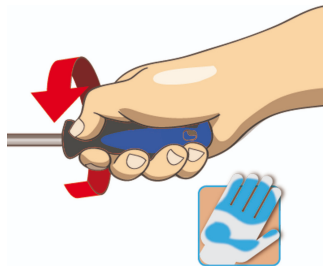

611740

TR 40

130

250

7

130

* Slike proizvoda su simbolične. Sve dimenzije su u mm, masa je u g.

Upotreba (pictures)