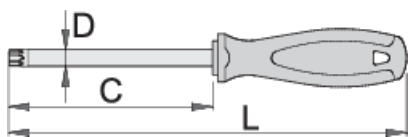

Izvijač Torx s rupom TBI

621/1TBI

Profili

Atributi proizvoda

- vrh od krom-vanadij-molibdena, u cjelosti ojačan i zakaljen
- tijelo kromirano, vrh bruniran
- ručka ergonomski oblikovana
- trokomponentni materijal
- otvor u dršci za vješanje

Barcode	Profile	C	L	D	Weight
611734	TR 10	80	165	3	35
611735	TR 15	80	165	3.5	37
611736	TR 20	100	185	4	43
611737	TR 25	100	200	4.5	63
611738	TR 27	115	215	5.5	76
611739	TR 30	115	225	6	98

611740

TR 40

130

250

7

130

* Slike proizvoda su simbolične. Sve dimenzije su u mm, masa je u g.

Upotreba (pictures)

Safety (pictures)