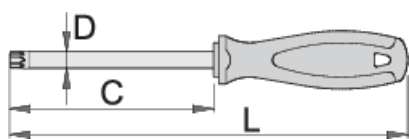

## Параметри на продукта

- стebло: premium hard хромванадиева стомана, изцяло закалено
- острие: хромирано, връх: индуктивно закален и фосфатиран
- дръжка: ергономична
- трикомпонентна
- отвор за закачване

		C	L	D	
611734	TR 10	80	165	3	35
611735	TR 15	80	165	3.5	37
611736	TR 20	100	185	4	43
611737	TR 25	100	200	4.5	63
611738	TR 27	115	215	5.5	76
611739	TR 30	115	225	6	98

611740

TR 40

130

250

7

130

\* Снимките на продуктите са символични. Всички размери са в мм., теглото е в грамаве .