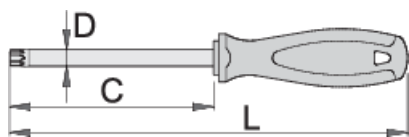

Отвертка ТВІ с ТХ профил с отвор

621/1ТВІ

Профили

Параметри на продукта

- стebло: premium hard хромванадиева стомана, изцяло закалено
- острие: хромирано, връх: индуктивно закален и фосфатиран
- дръжка: ергономична
- трикомпонентна
- отвор за закачване

		C	L	D	
611734	TR 10	80	165	3	35
611735	TR 15	80	165	3.5	37
611736	TR 20	100	185	4	43
611737	TR 25	100	200	4.5	63
611738	TR 27	115	215	5.5	76
611739	TR 30	115	225	6	98

611740

TR 40

130

250

7

130

* Снимките на продуктите са символични. Всички размери са в мм., теглото е в грамове .