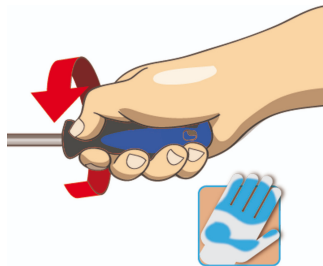

611740

TR 40

130

250

7

130

* Снимките на продуктите са символични. Всички размери са в мм., теглото е в грамаве .

Употреба (снимки)