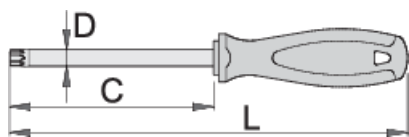

Отвертка ТВІ с ТХ профил с отвор

621/1ТВІ

Профили

Параметри на продукта

- стebло: premium hard хромванадиева стомана, изцяло закалено
- острие: хромирано, връх: индуктивно закален и фосфатиран
- дръжка: ергономична
- трикомпонентна
- отвор за закачване

		C	L	D	
611734	TR 10	80	165	3	35
611735	TR 15	80	165	3.5	37
611736	TR 20	100	185	4	43
611737	TR 25	100	200	4.5	63
611738	TR 27	115	215	5.5	76
611739	TR 30	115	225	6	98

C

L

D

611740

TR 40

130

250

7

130

* Снимките на продуктите са символични. Всички размери са в мм., теглото е в грамове .

Употреба (снимки)

Безопасност (снимки)