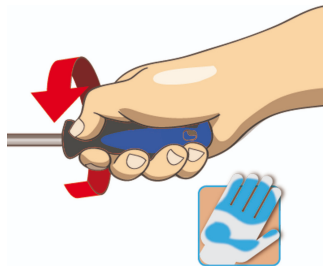

611740

TR 40

130

250

7

130

* Снимките на продуктите са символични. Всички размери са в мм., теглото е в грамове .

Употреба (снимки)