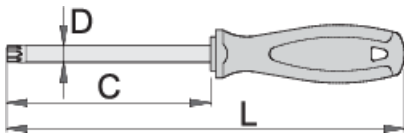

Kaçavidë TBI me TX profil me vrimë

621/1TBI

Profiles

Product features

- teh: çeliku krom-molibden vanadium-, thekur tërësisht dhe nevrik
- krom kromuar teh, nxihem majën
- trajtuar: formë ergonomik
- tre material komponent
- varur vrimë

Barcode	Profile	C	L	D	Weight
611734	TR 10	80	165	3	35
611735	TR 15	80	165	3.5	37
611736	TR 20	100	185	4	43
611737	TR 25	100	200	4.5	63
611738	TR 27	115	215	5.5	76
611739	TR 30	115	225	6	98

611740

TR 40

130

250

7

130

* Imazhet e produkteve janë simbolike. Të gjitha dimensionet janë në mm, pesha në gram. Të gjitha dimensionet e listuara mund të ndryshojnë në tolerancë.

Usage (pictures)

Safety (pictures)