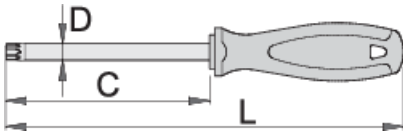

Kaçavidë TBI me TX profil me vrimë

621/1TBI

Profiles

Product features

- teh: çeliku krom-molibden vanadium-, thekur tërësisht dhe nevrik
- krom kromuar teh, nxihem majën
- trajtuar: formë ergonomik
- tre material komponent
- varur vrimë

		C	L	D	
611734	TR 10	80	165	3	35
611735	TR 15	80	165	3.5	37
611736	TR 20	100	185	4	43
611737	TR 25	100	200	4.5	63
611738	TR 27	115	215	5.5	76
611739	TR 30	115	225	6	98

611740

TR 40

130

250

7

130

* Imazhet e produkteve janë simbolike. Të gjitha dimensionet janë në mm, pesha në gram. Të gjitha dimensionet e listuara mund të ndryshojnë në tolerancë.