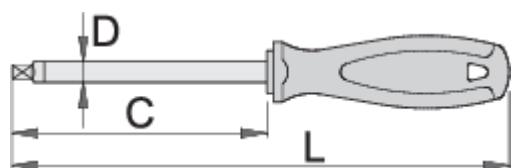

Skrutkovač štvorhranný TBI

622TBI

Usage

Profiles

[_\(/sk/support/warranty\)](https://uniortools.com/sk/support/warranty).

Product features

- čepeľ: chróm-vanádium-molybdénová oceľ
- čepeľ chromovaná, čiernená
- rukoväť: ergonomicky tvarovaná
- trojzložkový materiál
- otvor na zavesenie

612807

SQ 1

C

90

L

175

D

4