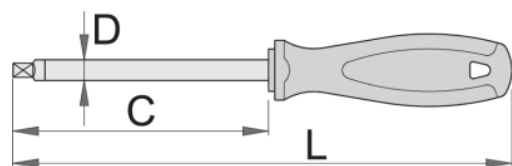

Одвртка четвртаст облик ТВ1 изведба

622TBI

Usage

Profiles

[./mk/support/warranty](http://mk/support/warranty).

Product features

- врв од: специјален хард хром ванадиум челик, целосно зајакнат и кален
- стебло на одвртка хромирано, врв појачан
- рачка: ергономска форма
- трикомпонентен материјал
- отвор во рачката за закачување

		C	L	D		
612807	SQ 1	90	175	4	41	1
612809	SQ 3	100	200	5.5	73	1

Retail packaging

Barcode	MA	MB	MC	Icon
612807	230	44	32	48
612808	260	44	36,6	78
612809	250	44	36,6	80

Transport packaging

Barcode	Hand icon	TA	TB	TC	Icon
612807	4	75	286	40	317
612808	4	114	291	39	437
612809	4	114	291	39	445