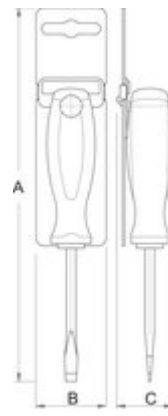

Одвртка четвртаст облик ТВ1 изведба

622TBI

Usage

Profiles

[./mk/support/warranty](http://mk/support/warranty).

Product features

- врв од: специјален хард хром ванадиум челик, целосно зајакнат и кален
- стебло на одвртка хромирано, врв појачан
- рачка: ергономска форма
- трикомпонентен материјал
- отвор во рачката за закачување

		C	L	D		
612807	SQ 1	90	175	4	41	1
612809	SQ 3	100	200	5.5	73	1

Retail packaging

Barcode	MA	MB	MC	Icon
612807	230	44	32	48
612808	260	44	36,6	78
612809	250	44	36,6	80

Transport packaging

Barcode	Hand icon	TA	TB	TC	Icon
612807	4	75	286	40	317
612808	4	114	291	39	437
612809	4	114	291	39	445