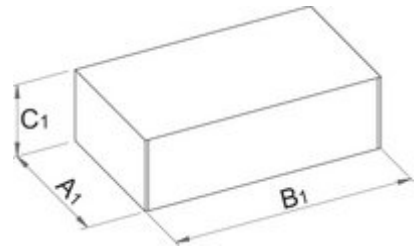

Одвртка четвртаст облик ТВ1 изведба

622TBI

Usage

Profiles

[./mk/support/warranty](http://mk/support/warranty).

Product features

- врв од: специјален хард хром ванадиум челик, целосно зајакнат и кален
- стебло на одвртка хромирано, врв појачан
- рачка: ергономска форма
- трикомпонентен материјал
- отвор во рачката за закачување

		C	L	D		
612807	SQ 1	90	175	4	41	1
612809	SQ 3	100	200	5.5	73	1

Retail packaging

Barcode	MA	MB	MC	Icon
612807	230	44	32	48
612808	260	44	36,6	78
612809	250	44	36,6	80

Transport packaging

Barcode	Hand icon	TA	TB	TC	Icon
612807	4	75	286	40	317
612808	4	114	291	39	437
612809	4	114	291	39	445