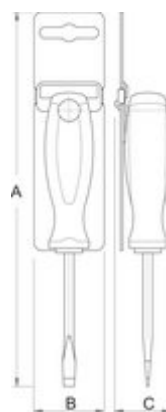

## Atributi izdelka

- steblo: Premium Hard krom vanadijevo jeklo, v celoti poboljšano
- steblo kromirano, konica črnjena
- ročaj: ergonomska oblika
- trokomponentni material
- luknja za obešanje

Barcode	Profile	C	L	D	Weight
611722	TX 6	60	145	3	34
611723	TX 7	60	145	3	34
611724	TX 8	60	145	3	34
611725	TX 9	60	145	3	34
611726	TX 10	80	165	3	35

		C	L	D	
611727	TX 15	80	165	3,5	37
611728	TX 20	100	185	4	43
611729	TX 25	100	200	4,5	63
611730	TX 27	115	215	5,5	76
611731	TX 30	115	225	6	98
611732	TX 40	130	250	7	130
611733	TX 45	130	250	8	148

## Transportno pakiranje

Barcode	Hand icon	TA	TB	TC	Weight icon
611722	4	75	286	40	289
611723	4	75	286	40	289
611724	4	75	2286	40	289
611725	4	75	286	40	289
611726	4	75	286	40	293
611727	4	75	278	54	301
611728	4	75	278	54	325
611729	4	114	291	39	405
611730	4	114	291	39	457
611731	4	115	318	39	545
611732	4	115	340	39	673
611733	4	115	340	39	745