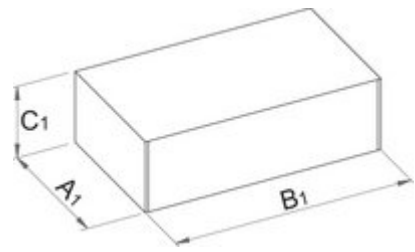

Transportno pakiranje

Barcode	Hand icon	TA	TB	TC	Weight icon
611722	4	75	286	40	289
611723	4	75	286	40	289
611724	4	75	2286	40	289
611725	4	75	286	40	289
611726	4	75	286	40	293
611727	4	75	278	54	301
611728	4	75	278	54	325
611729	4	114	291	39	405
611730	4	114	291	39	457
611731	4	115	318	39	545
611732	4	115	340	39	673
611733	4	115	340	39	745