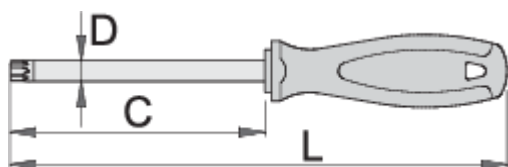

## Atributi izdelka

- steblo: Premium Hard krom vanadijevo jeklo, v celoti poboljšano
- steblo kromirano, konica črnjena
- ročaj: ergonomska oblika
- trokomponentni material
- luknja za obešanje

Barcode	Profile	C	L	D	Weight
611722	TX 6	60	145	3	34
611723	TX 7	60	145	3	34
611724	TX 8	60	145	3	34
611725	TX 9	60	145	3	34
611726	TX 10	80	165	3	35