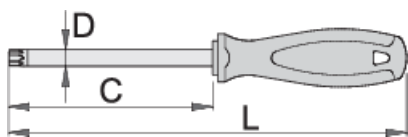

Skrutkovač torx (TX) TBI

621TBI

Profiles

Product features

- čepel': chróm-vanádium-molybdénová oceľ
- čepel' chromovaná, čiernená
- rukoväť: ergonomicky tvarovaná
- trojzložkový materiál
- otvor na zavesenie

		C	L	D	
611722	TX 6	60	145	3	34
611723	TX 7	60	145	3	34
611724	TX 8	60	145	3	34
611725	TX 9	60	145	3	34
611726	TX 10	80	165	3	35
611727	TX 15	80	165	3,5	37

					
611728	TX 20	100	185	4	43
611729	TX 25	100	200	4.5	63
611730	TX 27	115	215	5.5	76
611731	TX 30	115	225	6	98
611732	TX 40	130	250	7	130
611733	TX 45	130	250	8	148