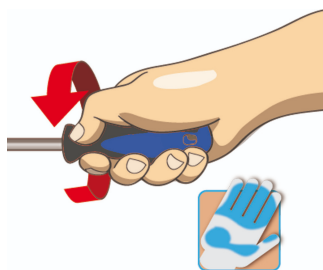

* Obrázky sú symbolické. Všetky rozmery sú v mm, hmotnosť je v g. Všetky udané rozmery sa môžu líšiť v rámci tolerancie.

Usage (pictures)

Safety tips

- Pomocou skrutkovača pridržiavajúceho skrutky začnite skrutkovať na nepohodlných a ťažko dostupných miestach.
- V blízkosti, kde nie je možné použiť bežný skrutkovač, použite hrubý skrutkovač.
- Zaoblený hrot by mal byť opravený pilníkom; uistite sa, že okraje sú rovné.
- Skrutkovače používané v dielni je najlepšie skladovať v stojane. Týmto spôsobom je možné rýchlo vybrať správny skrutkovač.
- Udržujte rukoväť skrutkovača v čistote; mastná rukoväť môže spôsobiť nehody.
- Skrutkovač by sa nikdy nemal používať ako páčidlo. Ak je takto nadmerne namáhaný, čepeľ sa môže zlomiť a poslať čiastočku ocele do ramena operátora alebo dokonca do jeho očí.