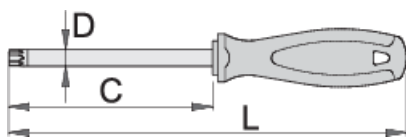

Skrutkovač torx (TX) TBI

621TBI

Profiles

Product features

- čepel': chróm-vanádium-molybdénová oceľ
- čepel' chromovaná, čiernená
- rukoväť: ergonomicky tvarovaná
- trojzložkový materiál
- otvor na zavesenie

		C	L	D	
611722	TX 6	60	145	3	34
611723	TX 7	60	145	3	34
611724	TX 8	60	145	3	34
611725	TX 9	60	145	3	34
611726	TX 10	80	165	3	35
611727	TX 15	80	165	3,5	37

					
611728	TX 20	100	185	4	43
611729	TX 25	100	200	4.5	63
611730	TX 27	115	215	5.5	76
611731	TX 30	115	225	6	98
611732	TX 40	130	250	7	130
611733	TX 45	130	250	8	148