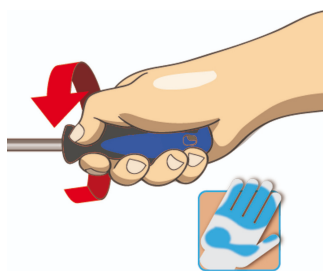

Отвёртка с профилем TORX, рукоятка TBI

621TBI

Профили

Описание товара

- лезвие: хромованадиевая сталь Premium Hard, целиком подвергнуто закалке и отпуску
- лезвие хромированное, жало чёрное
- рукоятка: эргономичная форма
- трёхкомпонентный материал
- отверстие для подвешивания

* Изображения продуктов носят демонстрационный характер. Все размеры указаны в миллиметрах, вес в граммах.

Использование (картинки)

Советы по безопасности

- Use a screw holding screwdriver to get screws started in awkward, hard-to-reach areas.
- Use a stubby screwdriver in close quarters where a conventional screwdriver cannot be used.
- A rounded tip should be redressed with a file; make sure edges are straight.
- Screwdrivers used in the shop are best stored in a rack. This way, the proper selection of the right screwdriver can be quickly made.
- Keep the screwdriver handle clean; a greasy handle is apt to cause accidents.
- A screwdriver should never be used as pry bar. If it is overstressed in this manner, the blade might break and send a particle of steel into the operator's arm or even towards his eyes.