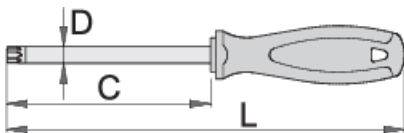

Отвёртка с профилем TORX, рукоятка TBI

621TBI

Профили

Описание товара

- лезвие: хромованадиевая сталь Premium Hard, целиком подвергнуто закалке и отпуску
- лезвие хромированное, жало чёрное
- рукоятка: эргономичная форма
- трёхкомпонентный материал
- отверстие для подвешивания

		C	L	D	
611722	TX 6	60	145	3	34
611723	TX 7	60	145	3	34
611724	TX 8	60	145	3	34
611725	TX 9	60	145	3	34
611726	TX 10	80	165	3	35

					
611727	TX 15	80	165	3,5	37
611728	TX 20	100	185	4	43
611729	TX 25	100	200	4.5	63
611730	TX 27	115	215	5.5	76
611731	TX 30	115	225	6	98
611732	TX 40	130	250	7	130
611733	TX 45	130	250	8	148