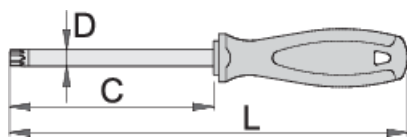

Wkrętak TBI o profilu TX

621TBI

Profile

Cechy produktu

- grot: stal chromo-wanadowa, twarda premium, całkowicie utwardzana i odpuszczana
- grot chromowany, czerniona końcówka
- rękojeść: ergonomiczny kształt
- trójkomponentowy materiał
- otwór do zawieszania

Barcode	Star Icon	C	L	D	Person Icon	Clock Icon
611722	TX 6	60	145	3	34	
611723	TX 7	60	145	3	34	Till end of stock
611724	TX 8	60	145	3	34	
611725	TX 9	60	145	3	34	Till end of stock
611726	TX 10	80	165	3	35	
611727	TX 15	80	165	3,5	37	

		C	L	D		
611728	TX 20	100	185	4	43	
611729	TX 25	100	200	4.5	63	
611730	TX 27	115	215	5.5	76	
611731	TX 30	115	225	6	98	
611732	TX 40	130	250	7	130	
611733	TX 45	130	250	8	148	Till end of stock

* Przedstawiony wygląd produktu jest orientacyjny. Wszystkie wymiary są w mm, podana waga w gramach