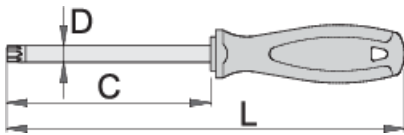

Barcode	Star	C	L	D	Person	Clock
611722	TX 6	60	145	3	34	
611723	TX 7	60	145	3	34	Till end of stock
611724	TX 8	60	145	3	34	
611725	TX 9	60	145	3	34	Till end of stock
611726	TX 10	80	165	3	35	
611727	TX 15	80	165	3,5	37