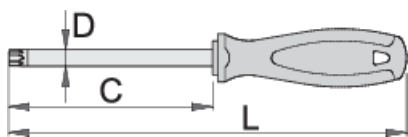

Izvijač Torx TBI

621TBI

Profili

Atributi proizvoda

- oštrica od Premium Hard krom-vanadijev čelika, u cjelosti ojačana i zakaljena
- tijelo kromirano, vrh bruniran
- ručka ergonomski oblikovana
- trokomponentni materijal
- otvor u dršci za vješanje

		C	L	D	
611722	TX 6	60	145	3	34
611723	TX 7	60	145	3	34
611724	TX 8	60	145	3	34
611725	TX 9	60	145	3	34
611726	TX 10	80	165	3	35
611727	TX 15	80	165	3,5	37

					
611728	TX 20	100	185	4	43
611729	TX 25	100	200	4.5	63
611730	TX 27	115	215	5.5	76
611731	TX 30	115	225	6	98
611732	TX 40	130	250	7	130
611733	TX 45	130	250	8	148