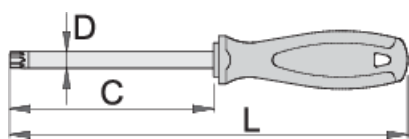

Izvijač Torx TBI

621TBI

Profili

Atributi proizvoda

- oštrica od Premium Hard krom-vanadijev čelika, u cjelosti ojačana i zakaljena
- tijelo kromirano, vrh bruniran
- ručka ergonomski oblikovana
- trokomponentni materijal
- otvor u dršci za vješanje

		C	L	D	
611722	TX 6	60	145	3	34
611723	TX 7	60	145	3	34
611724	TX 8	60	145	3	34
611725	TX 9	60	145	3	34
611726	TX 10	80	165	3	35
611727	TX 15	80	165	3,5	37

					
611728	TX 20	100	185	4	43
611729	TX 25	100	200	4.5	63
611730	TX 27	115	215	5.5	76
611731	TX 30	115	225	6	98
611732	TX 40	130	250	7	130
611733	TX 45	130	250	8	148