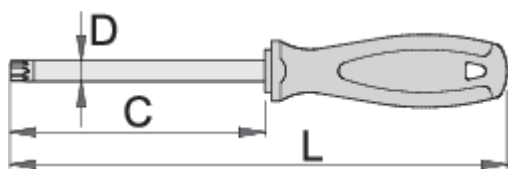

Destornillador TX

621TBI

Empleo

Perfiles

[\(/es/about-us/materials\)](/es/about-us/materials)

[\(/es/support/warranty\)](/es/support/warranty)

Características del producto

- Hoja: acero al cromo vanadio molibdeno
- Hoja cromada, punta pavonada
- Mango ergonómico
- material tricomponente
- agujero para colgar

Barcode	Star	C	L	D	Weight
611722	TX 6	60	145	3	34
611723	TX 7	60	145	3	34
611724	TX 8	60	145	3	34
611725	TX 9	60	145	3	34
611726	TX 10	80	165	3	35

		C	L	D	
611727	TX 15	80	165	3,5	37
611728	TX 20	100	185	4	43
611729	TX 25	100	200	4.5	63
611730	TX 27	115	215	5.5	76
611731	TX 30	115	225	6	98
611732	TX 40	130	250	7	130
611733	TX 45	130	250	8	148