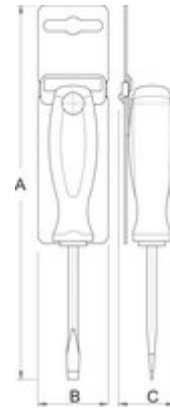

Destornillador TX

621TBI

Empleo

Perfiles

[\(/es/about-us/materials\)](/es/about-us/materials)

[\(/es/support/warranty\)](/es/support/warranty)

Características del producto

- Hoja: acero al cromo vanadio molibdeno
- Hoja cromada, punta pavonada
- Mango ergonómico
- material tricomponente
- agujero para colgar

Barcode	Star	C	L	D	Weight
611722	TX 6	60	145	3	34
611723	TX 7	60	145	3	34
611724	TX 8	60	145	3	34
611725	TX 9	60	145	3	34
611726	TX 10	80	165	3	35

		C	L	D	
611727	TX 15	80	165	3,5	37
611728	TX 20	100	185	4	43
611729	TX 25	100	200	4.5	63
611730	TX 27	115	215	5.5	76
611731	TX 30	115	225	6	98
611732	TX 40	130	250	7	130
611733	TX 45	130	250	8	148

Empaquetado para venta al público

	MA	MB	MC	
611722	200	44	32	41
611723	200	44	32	41
611724	200	44	32	41
611725	200	44	32	41
611726	220	44	32	42
611727	220	44	32	44
611728	240	44	32	50
611729	255	44	36,6	70
611730	270	44	36,6	83
611731	280	44	39,7	105
611732	310	44	42,7	137
611733	310	44	42,7	155

Embalaje para el transporte

Barcode	Hand icon	TA	TB	TC	Weight icon
611722	4	75	286	40	289
611723	4	75	286	40	289
611724	4	75	2286	40	289
611725	4	75	286	40	289
611726	4	75	286	40	293
611727	4	75	278	54	301
611728	4	75	278	54	325
611729	4	114	291	39	405
611730	4	114	291	39	457
611731	4	115	318	39	545
611732	4	115	340	39	673
611733	4	115	340	39	745