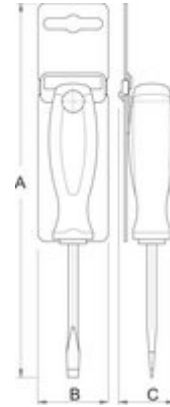

Screwdriver TBI with TX profile

621TBI

Usage

Profiles

Product attributes

- blade: premium hard chrome vanadium steel, entirely hardened and tempered
- blade chrome plated, blackened tip
- handle: ergonomic shape
- three component material
- hanging hole

		C	L	D	
611722	TX 6	60	145	3	34
611723	TX 7	60	145	3	34
611724	TX 8	60	145	3	34
611725	TX 9	60	145	3	34
611726	TX 10	80	165	3	35
611727	TX 15	80	165	3,5	37
611728	TX 20	100	185	4	43

		C	L	D	
611729	TX 25	100	200	4.5	63
611730	TX 27	115	215	5.5	76
611731	TX 30	115	225	6	98
611732	TX 40	130	250	7	130
611733	TX 45	130	250	8	148

Transport packaging

		TA	TB	TC	
--	---	----	----	----	---

		TA	TB	TC	
611722	4	75	286	40	289
611723	4	75	286	40	289
611724	4	75	2286	40	289
611725	4	75	286	40	289
611726	4	75	286	40	293
611727	4	75	278	54	301
611728	4	75	278	54	325
611729	4	114	291	39	405
611730	4	114	291	39	457
611731	4	115	318	39	545
611732	4	115	340	39	673
611733	4	115	340	39	745