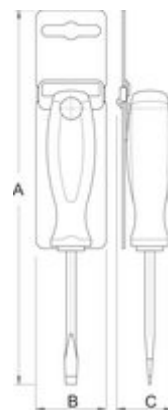

## Профили

## Параметри на продукта

- стebло: premium hard хромванадиева стомана, изцяло закалено
- острие: хромирано, връх: индуктивно закален и фосфатиран
- дръжка: ергономична
- трикомпонентна
- отвор за закачване

		C	L	D	
611722	TX 6	60	145	3	34
611723	TX 7	60	145	3	34
611724	TX 8	60	145	3	34
611725	TX 9	60	145	3	34
611726	TX 10	80	165	3	35
611727	TX 15	80	165	3,5	37
611728	TX 20	100	185	4	43

		C	L	D	
611729	TX 25	100	200	4.5	63
611730	TX 27	115	215	5.5	76
611731	TX 30	115	225	6	98
611732	TX 40	130	250	7	130
611733	TX 45	130	250	8	148