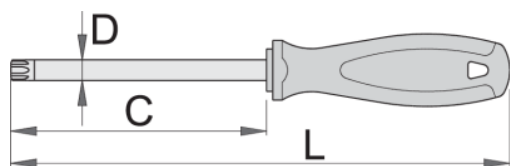

## Параметри на продукта

- стebло: premium hard хромванадиева стомана, изцяло закалено
- острие: хромирано, връх: индуктивно закален и фосфатиран
- дръжка: ергономична
- трикомпонентна
- отвор за закачване