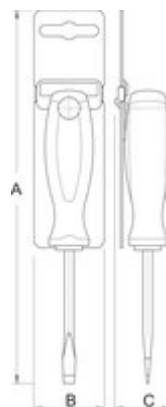

Izvijač inbus TBI, za kotno vijačenje

620TBI

Uporaba

Profili

[_\(/slo/support/warranty\)](http://(slo/support/warranty)).

Atributi izdelka

- steblo: Premium Hard krom vanadijevo jeklo, v celoti poboljšano
- steblo kromirano, konica črnjena
- ročaj: ergonomska oblika
- trokomponentni material
- luknja za obešanje

		C	L	D	
611715	2	65	150	3	34
611716	2.5	75	160	3	34
611717	3	75	160	3.5	37
611718	4	100	200	5	68
611719	5	100	210	6	93
611720	6	125	245	7	128

C

L

D

611721

8

150

270

10

203

Maloprodajno pakiranje

	MA	MB	MC	
611715	205	44	32	41
611716	215	44	32	41
611717	215	44	32	44
611718	260	44	36,6	75
611719	270	44	39,7	100
611720	300	44	42,7	135
611721	330	44	42,7	210

Transportno pakiranje

		TA	TB	TC	
611715	4	86	220	61	289
611716	4	75	286	40	289
611717	4	75	308	60	301
611718	4	114	291	39	425
611719	4	104	337	40	525
611720	4	115	318	39	665
611721	4	114	388	47	965