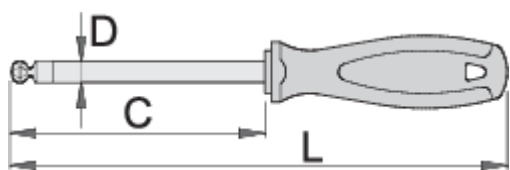

Izvijač inbus TBI, za kotno vijačenje

620TBI

Uporaba

Profili

[_\(/slo/support/warranty\)](http://(slo/support/warranty)).

Atributi izdelka

- steblo: Premium Hard krom vanadijevo jeklo, v celoti poboljšano
- steblo kromirano, konica črnjena
- ročaj: ergonomska oblika
- trokomponentni material
- luknja za obešanje

		C	L	D	
611715	2	65	150	3	34
611716	2.5	75	160	3	34
611717	3	75	160	3.5	37
611718	4	100	200	5	68
611719	5	100	210	6	93
611720	6	125	245	7	128

C

L

D

611721

8

150

270