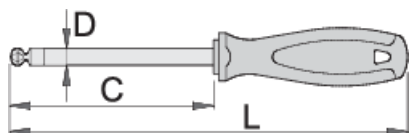

## Cechy produktu

- grot: stal chromo-wanadowa, twarda premium, całkowicie utwardzana i odpuszczana
- grot chromowany, czerniona końcówka
- rękojeść: ergonomiczny kształt
- trójkomponentowy materiał
- otwór do zawieszania